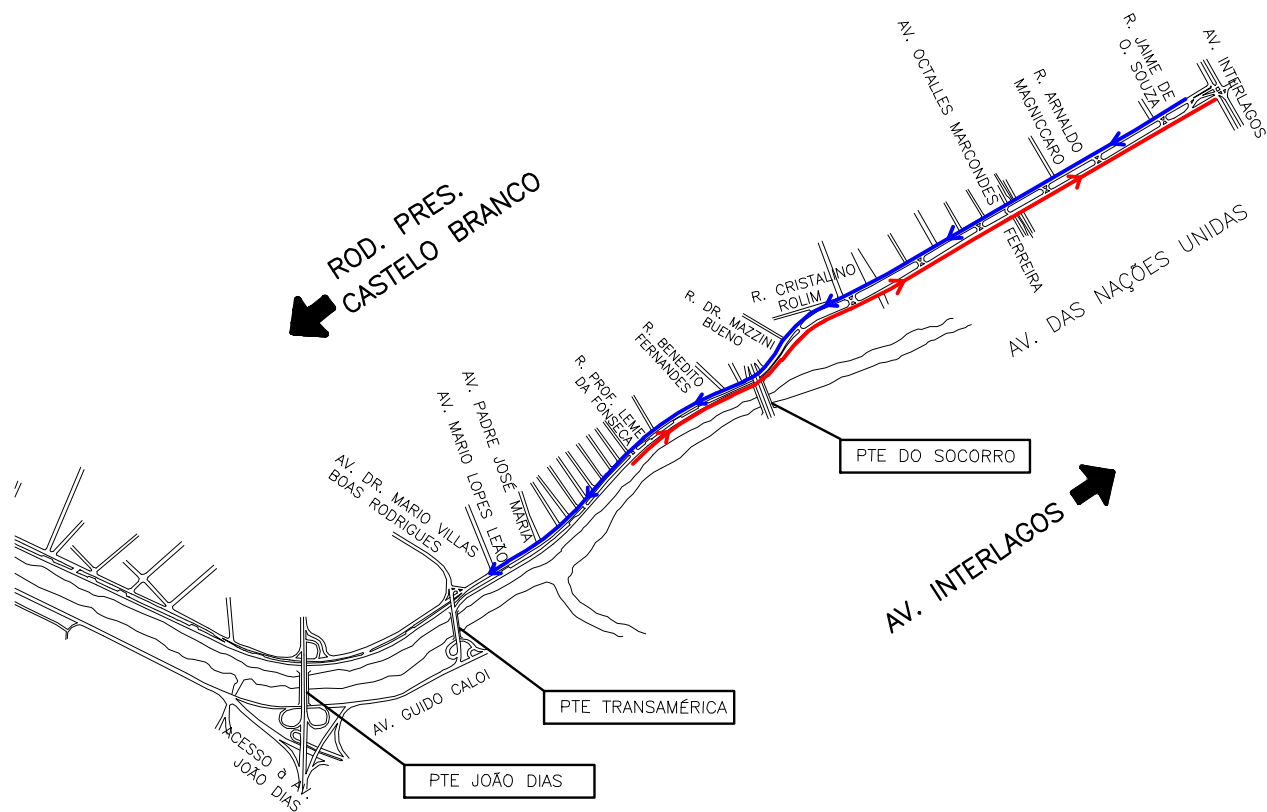

FOLHA INFORMATIVA FAIXA EXCLUSIVA DE ÔNIBUS À DIREITA MARGINAL DO RIO PINHEIROS

LEGENDA

- 
FAIXA EXCLUSIVA INTERLAGOS–CASTELO BRANCO
– 2º a 6º
06– 09h
17– 20h
- 
FAIXA EXCLUSIVA CASTELO BRANCO–INTERLAGOS
– 2º a 6º
06– 09h
17– 20h