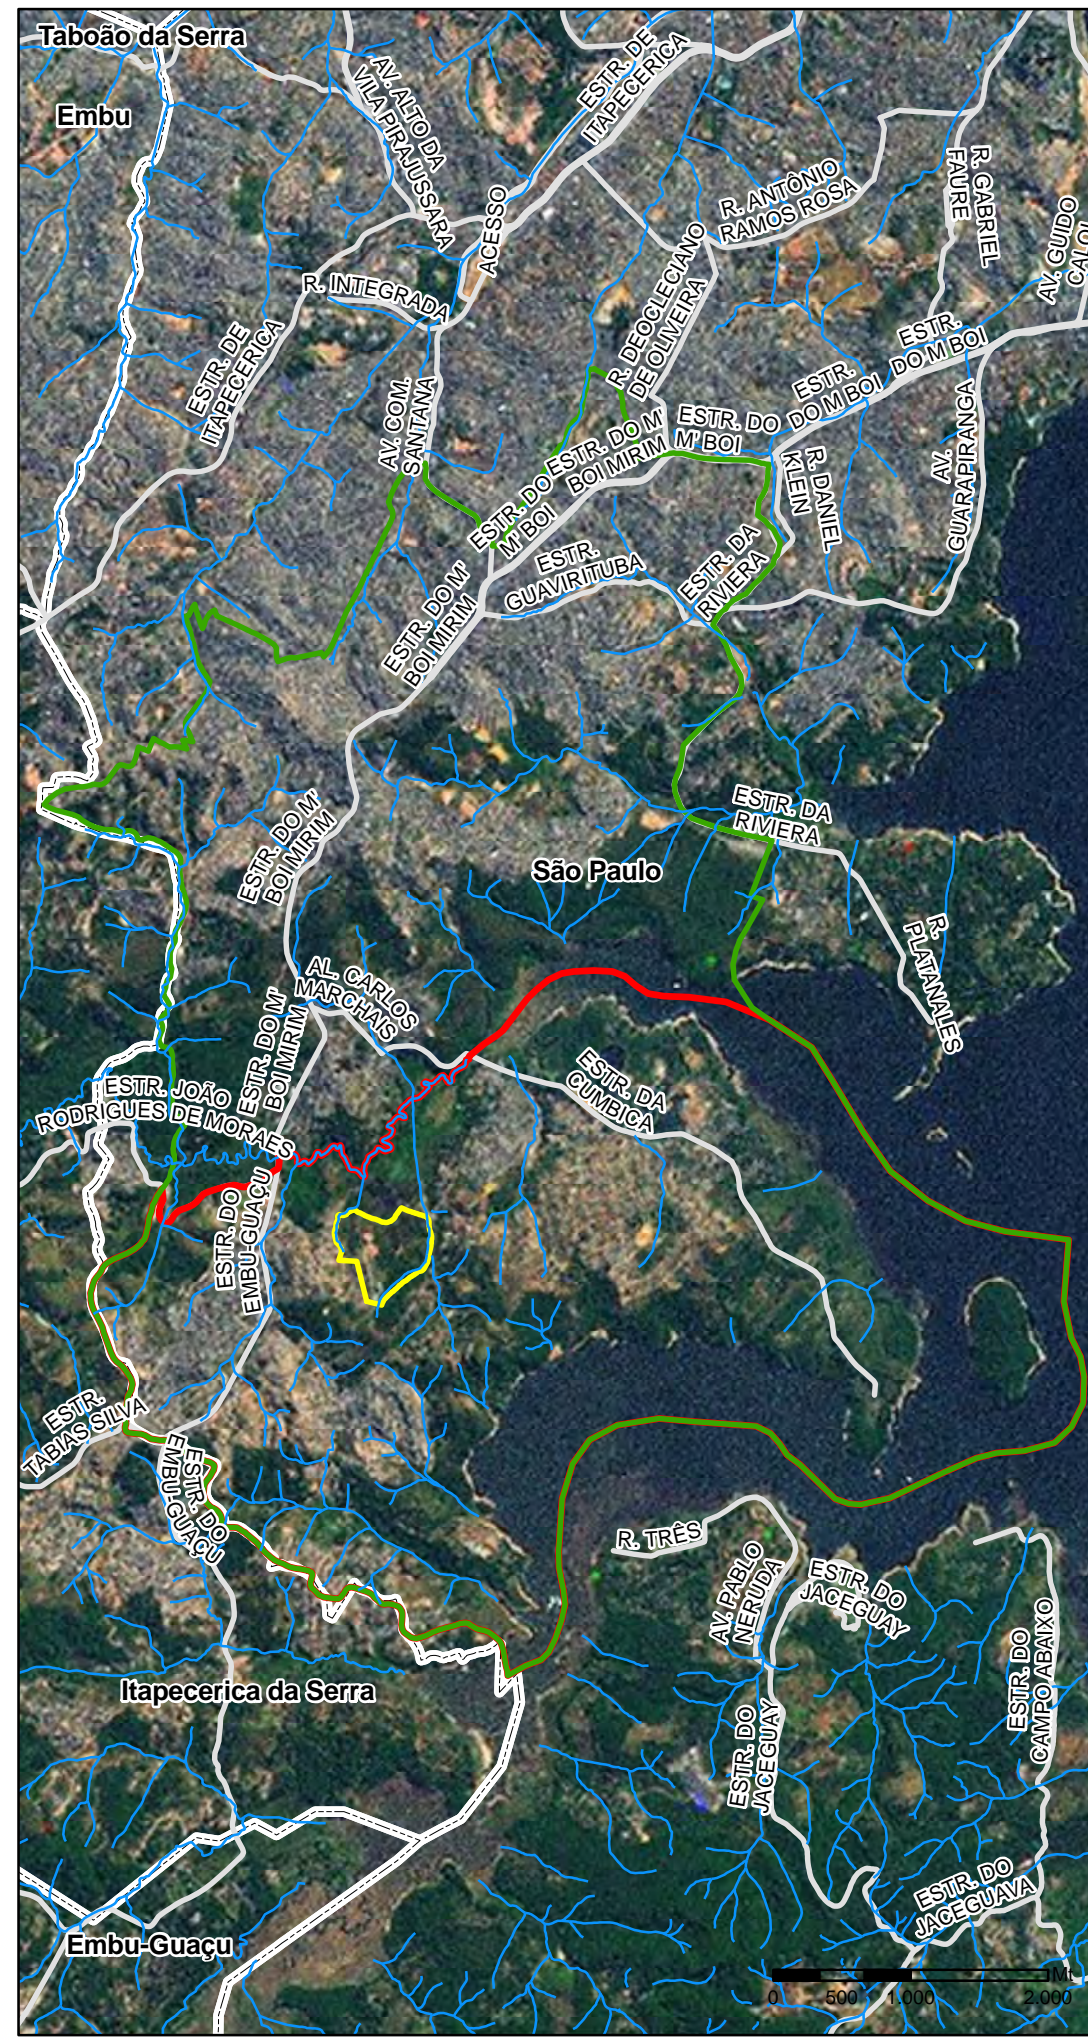

Áreas de Influência - Meios Físico e Biótico

Área de Influência - Meio Socioeconômico

Legenda

- Sistema Viário Principal
- Hidrografia
- - - Limite de Municípios
- ADA
- AID
- AII

Localização Geral

Fonte: Digital Globe/Google Earth, 2009
EMPLASA, 2006 ; EMLASA, 2009

TÍTULO

Mapa 3.1-1 - Áreas de Influência

RESP./TÍTULO/N° CREA

| UNIDADE | PROJEÇÃO | FOLHA |
|---------|--------------------|-------|
| metros | UTM SAD69-Fuso 23S | |