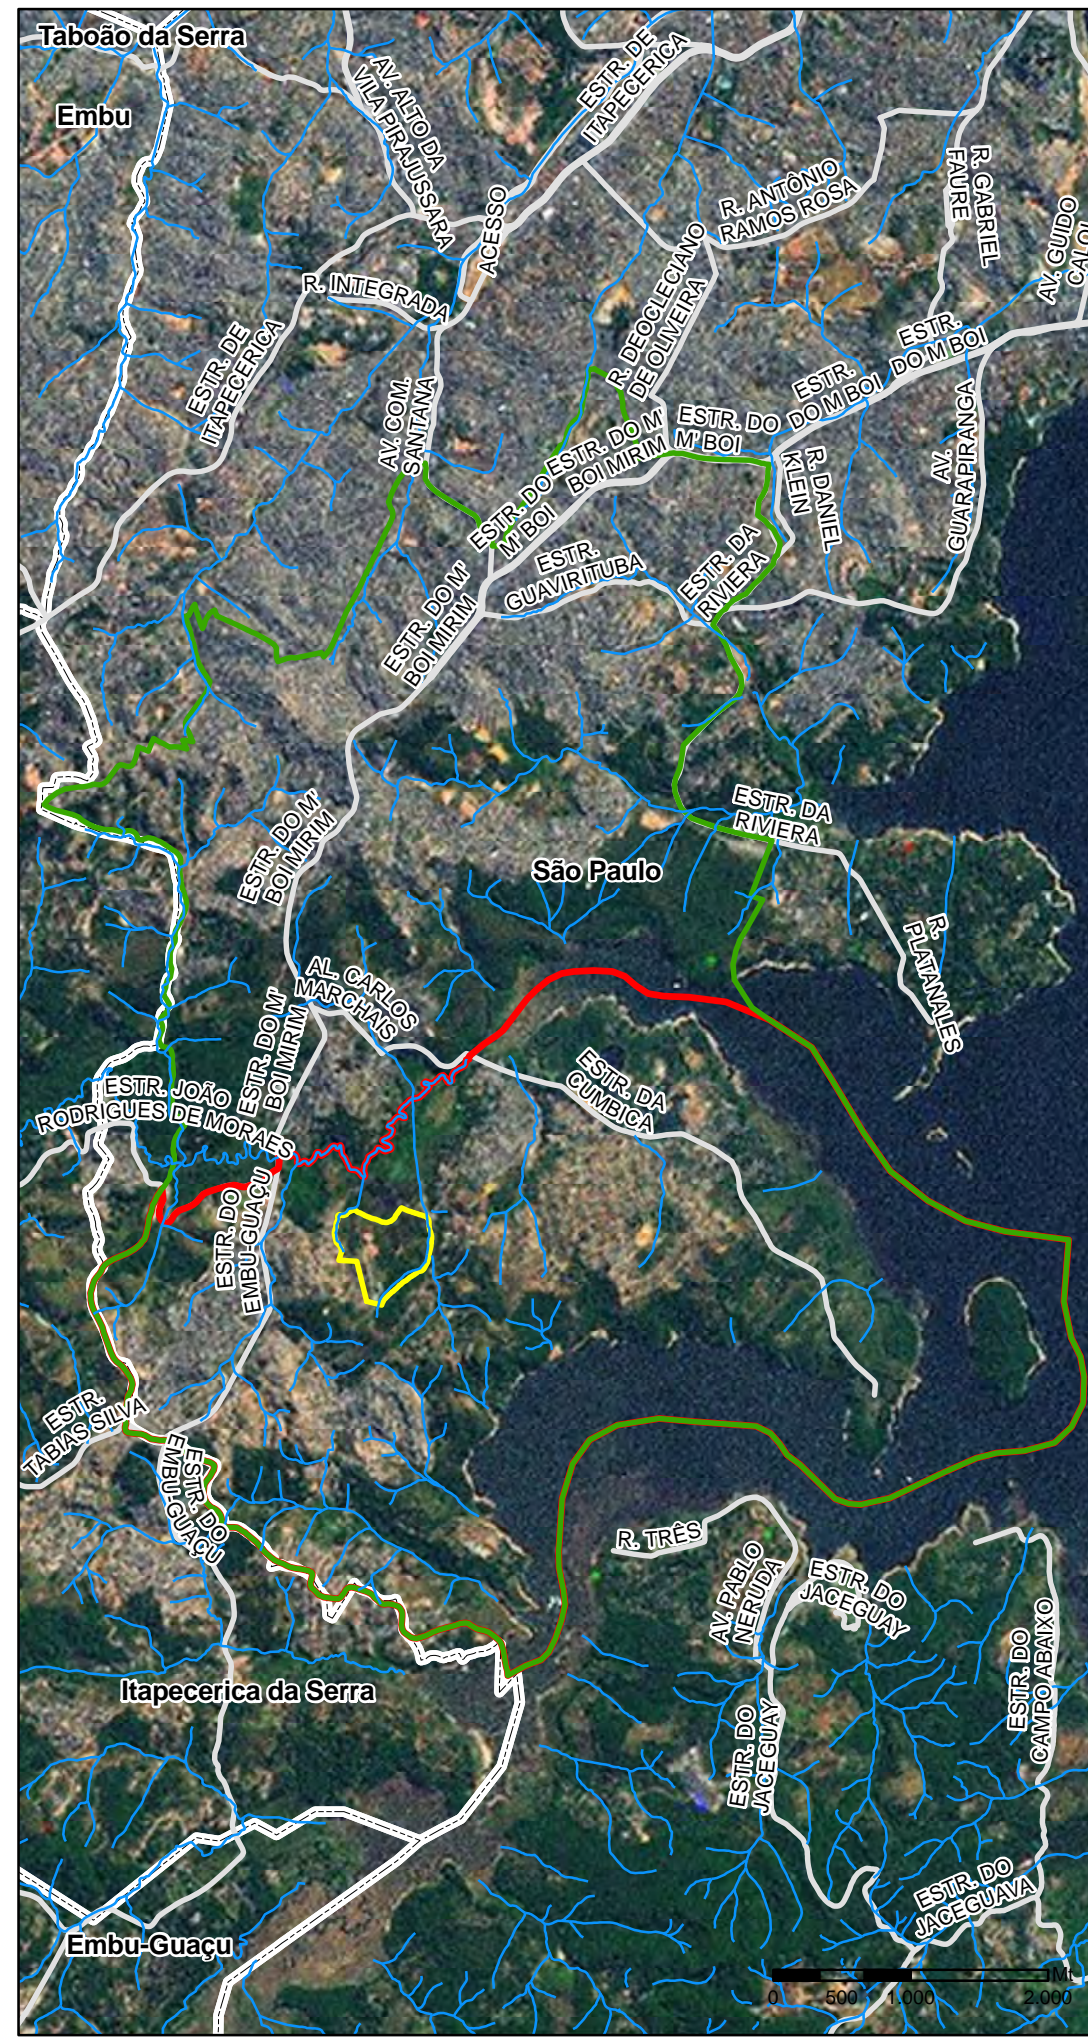

Áreas de Influência - Meios Físico e Biótico

Área de Influência - Meio Socioeconômico

Legenda

- Sistema Viário Principal
- Hidrografia
- - - Limite de Municípios
- ADA
- AID
- AII

Localização Geral

Fonte: Digital Globe/Google Earth, 2009
EMPLASA, 2006 ; EMLASA, 2009

TÍTULO

Mapa 3.1-1 - Áreas de Influência

RESP./TÍTULO/N° CREA

UNIDADE	PROJEÇÃO	FOLHA
metros	UTM SAD69-Fuso 23S	