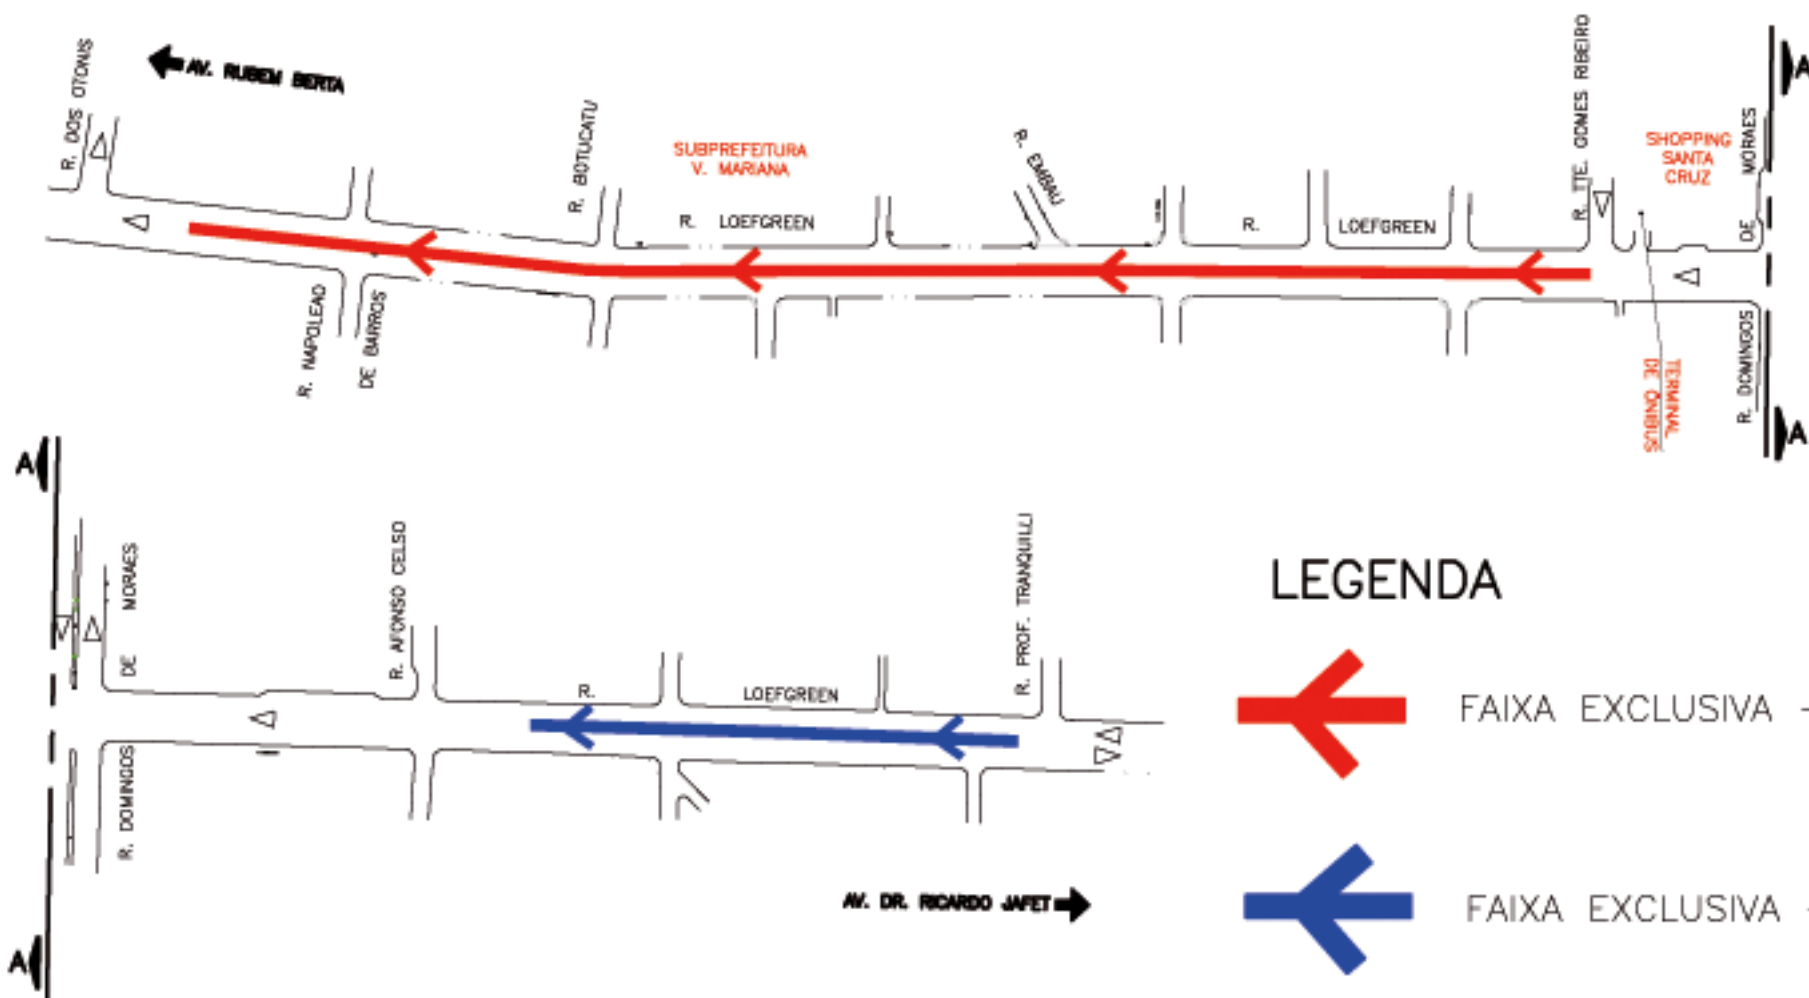

FOLHA INFORMATIVA

FAIXA EXCLUSIVA À DIREITA – R. LOEFGREEN

LEGENDA

-  FAIXA EXCLUSIVA – 06–09h
17–20h
-  FAIXA EXCLUSIVA – 06–09h