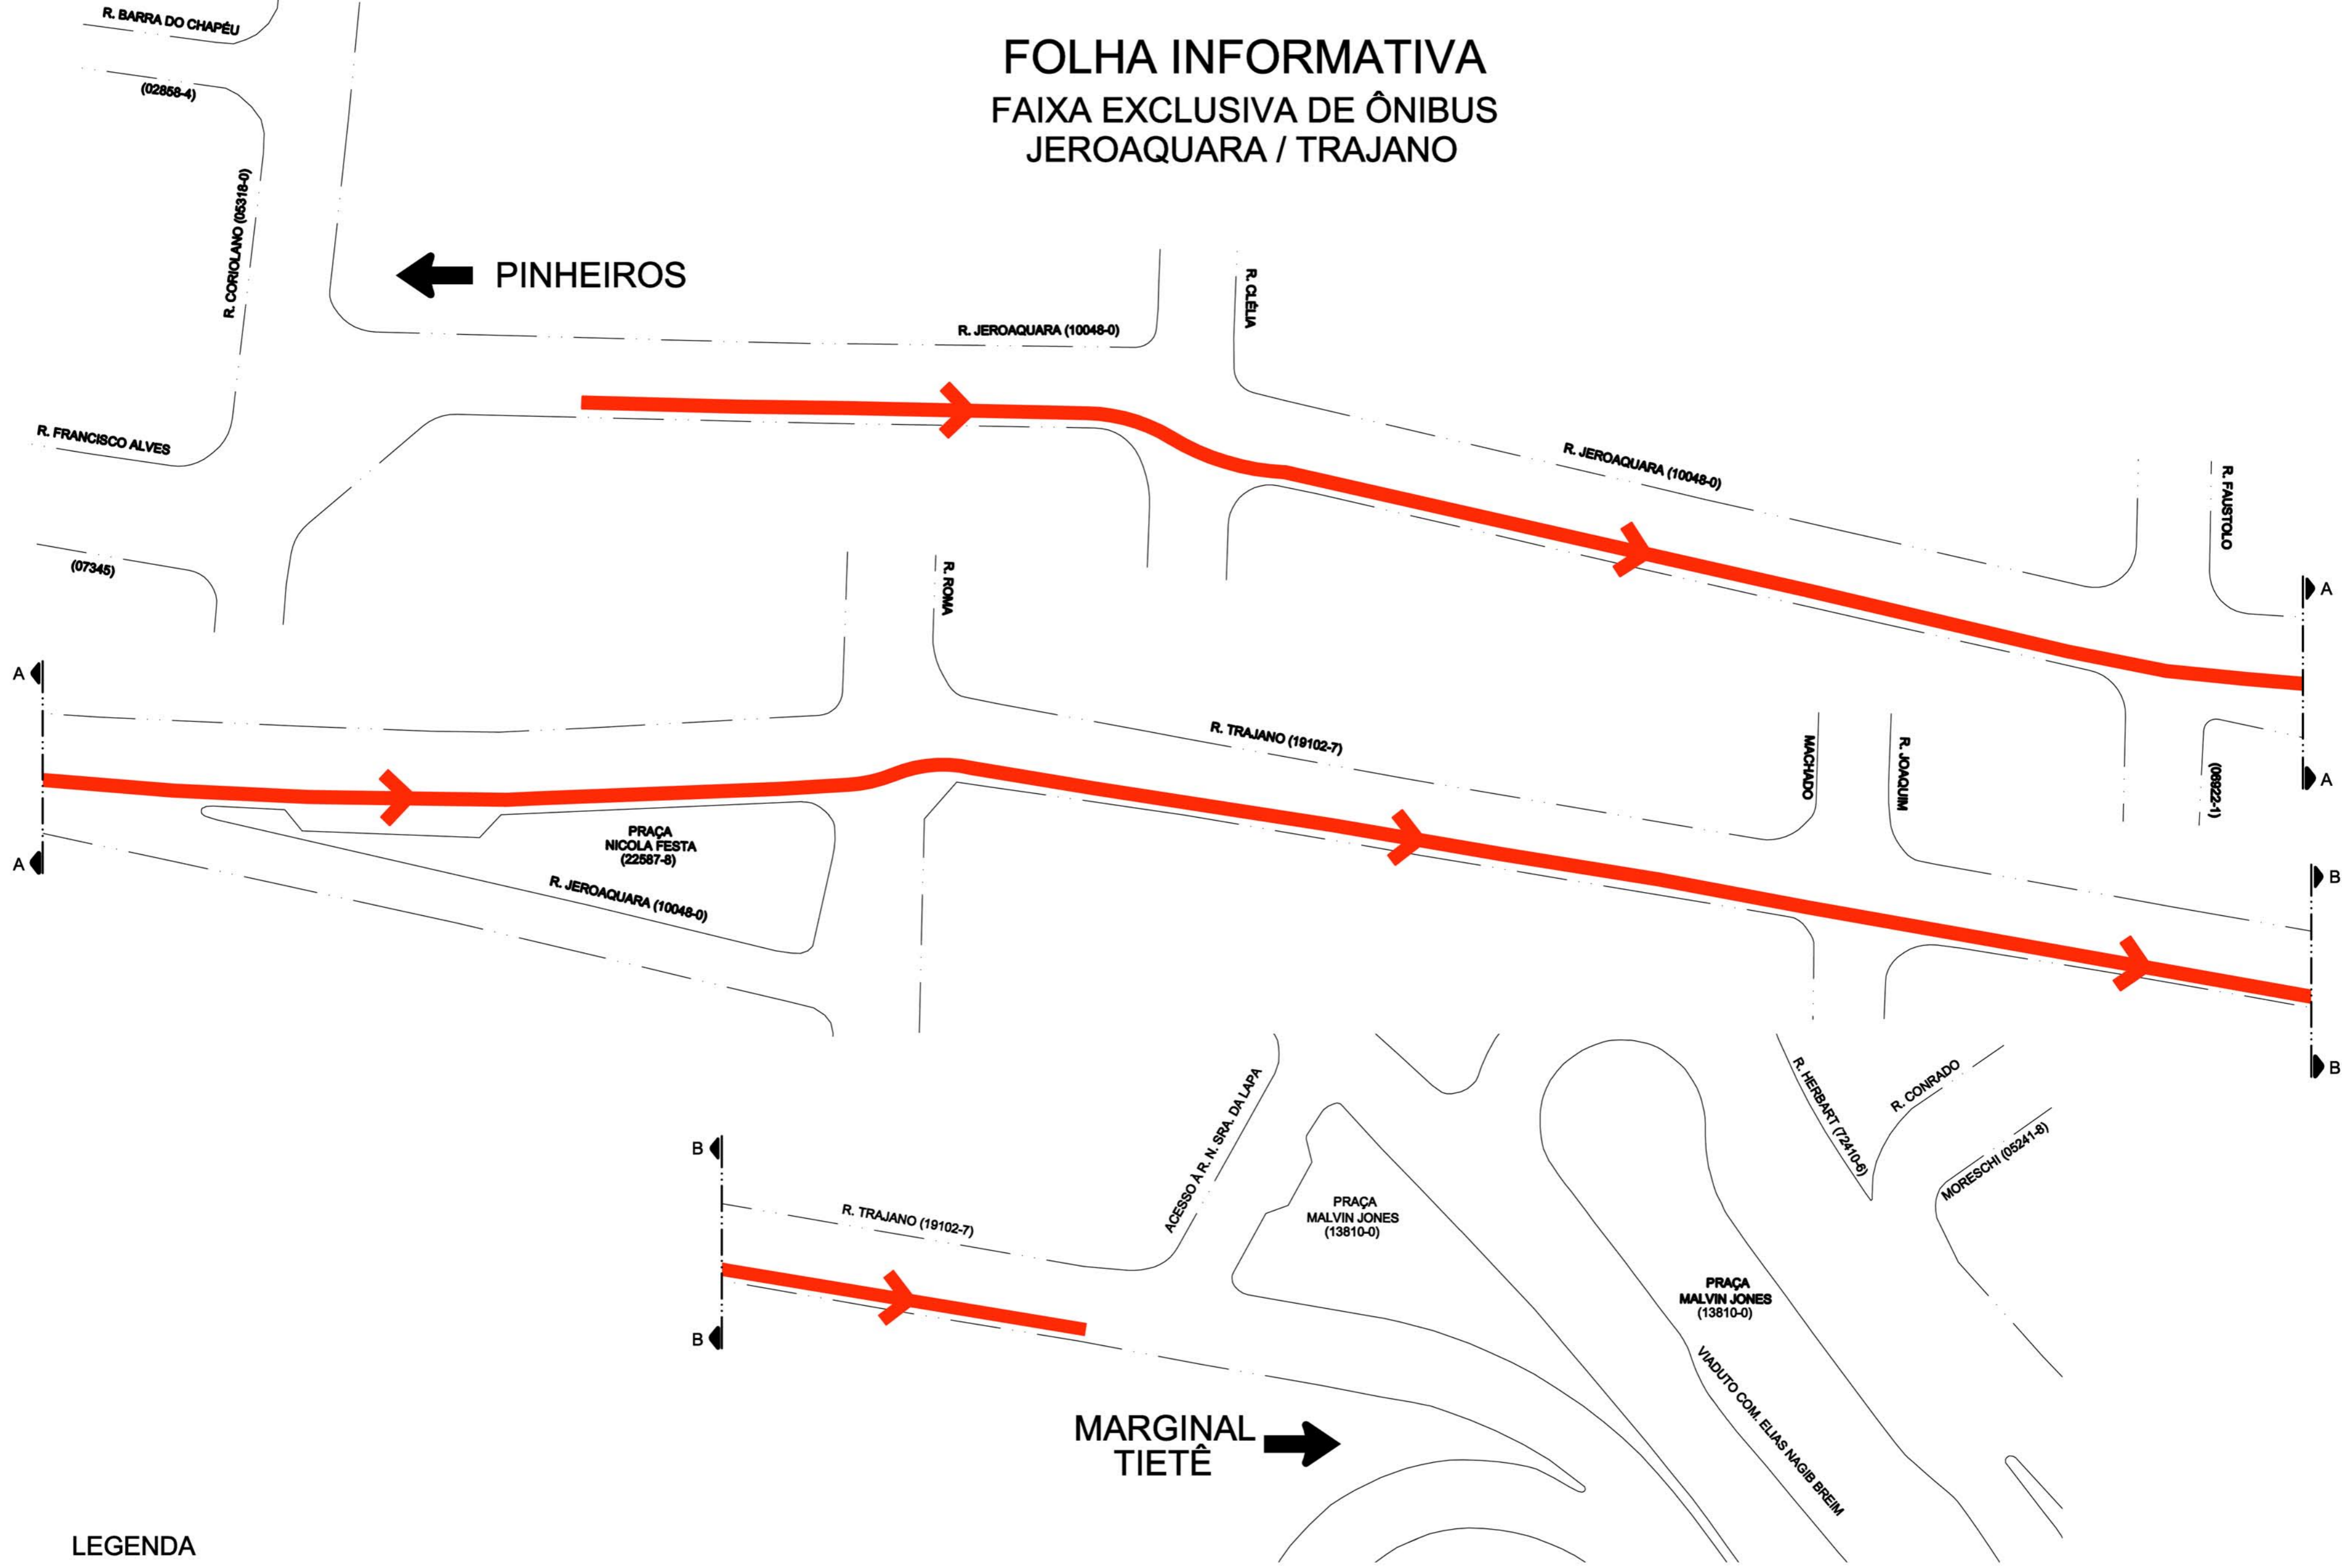

FOLHA INFORMATIVA FAIXA EXCLUSIVA DE ÔNIBUS JEROAQUARA / TRAJANO

← PINHEIROS

MARGINAL TIETÊ →

LEGENDA

FAIXA EXCLUSIVA SENTIDO CENTRO-BAIRRO À DIREITA 2ª a 6ª 16-20h