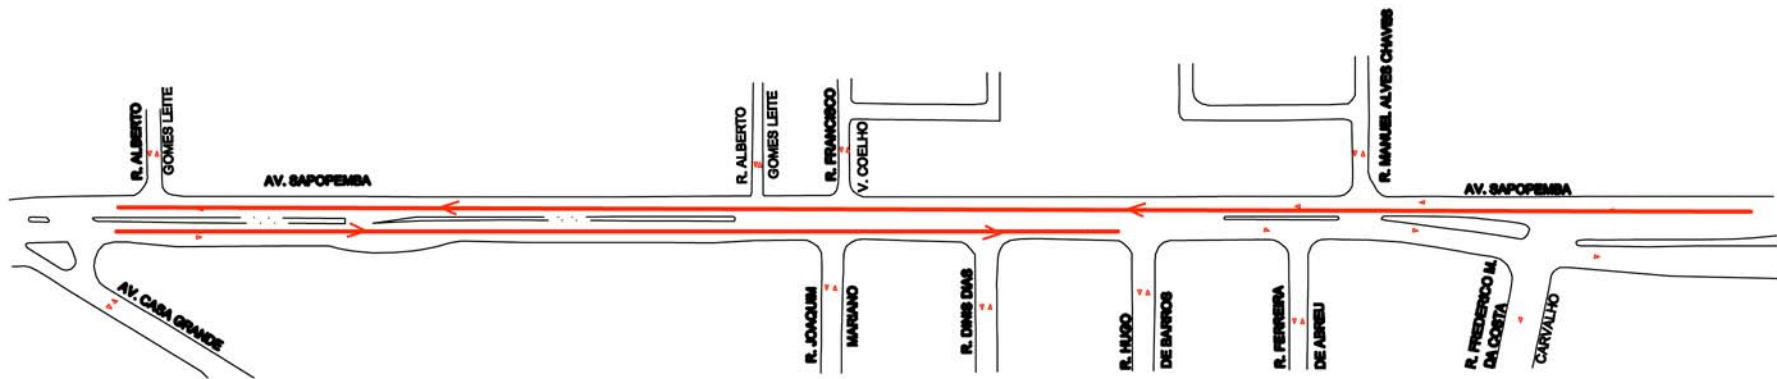

FOLHA INFORMATIVA FAIXA EXCLUSIVA DE ÔNIBUS À DIREITA AV. SAPOEMBA

← CENTRO

BAIRRO →

LEGENDA:

FAIXA EXCLUSIVA SENTIDO CENTRO - BAIRRO - 2ª. a 6ª - 6 - 20h
Sábado - 6 - 14h