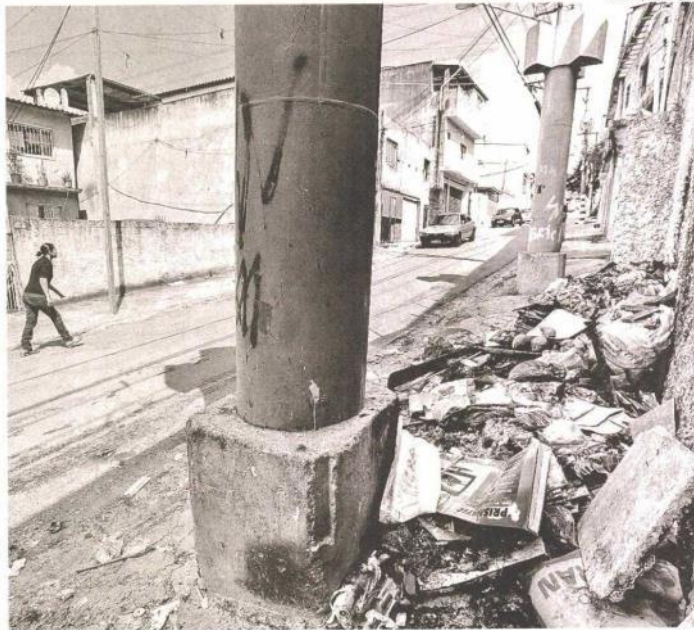

Moradores da Brasilândia (zona norte de SP) reclamam do acúmulo de lixo e entulho na rua Amanajaia, em um ponto próximo à rua Corruiraçu. Eles dizem que os sacos são rasgados por moradores de rua, o que provoca mau cheiro e sujeira na rua.

No local, há uma lixeira de concreto, que, no entanto, não dá conta da quantidade de lixo despejada pelos moradores. "É triste e trágico, porque as pessoas das ruas de cima descem para depositar lixo aqui e fica tudo para fora", afirma o cabeleireiro André Melo, 26 anos, dono de um salão na rua. "À noite usuários de droga reviram o lixo. Fica muita mosca e muito rato por aqui", diz.

O serralheiro Luiz Moreira Lima, 45 anos, diz que o ideal seria ter no local uma

ou mais caçambas de lixo, para que os sacos não ficassem espalhados pela rua.

"A coleta passa aqui terça, quinta e sábado, mas eles (os moradores) jogam lixo fora do horário", afirma Lima.

Ele afirma que fez pedidos, nos últimos anos à **prefeitura** para que fossem instaladas caçambas no local, mas não foi atendido.

Apesar de ele dizer que, no passado, já conseguiu que a operação cata-bagulho, da **prefeitura**, retirasse o entulho do local, como móveis velhos e pedaços de madeira, Lima afirma que ultimamente o material tem se acumulado. (Felipe Amorim)

VIGILANTE

Agora
Envie sua queixa sobre serviços públicos para o e-mail vigilanteagora@grupofolha.com.br ou ligue para 3224-3822, de segunda a sexta, das 16h às 20h

■ Lixo acumulado perto da esquina entre as ruas Amanajaia e Corruiraçu, na Brasilândia (zona norte de SP); moradores reclamam do mau cheiro no local

RESPOSTA

Coleta é feita no local, diz prefeitura

A Amlurb (Autoridade Municipal de Limpeza Urbana), da **prefeitura**, disse, em nota, que a coleta de lixo na rua Amanajaia é feita durante o dia às terças, quintas e sábados. A Amlurb afirma que os moradores devem respeitar o horário correto para o descarte do lixo, que é de duas horas antes da passagem do caminhão.

O descarte irregular dá multa de até R$ 16 mil. A Subprefeitura da Freguesia/Brasilândia informou que o descarte de entulho no local é irregular. Segundo a subprefeitura, ele deve ser feito em ecopontos ou nas operações cata-bagulho, cuja programação está no site da **prefeitura**. (FA)