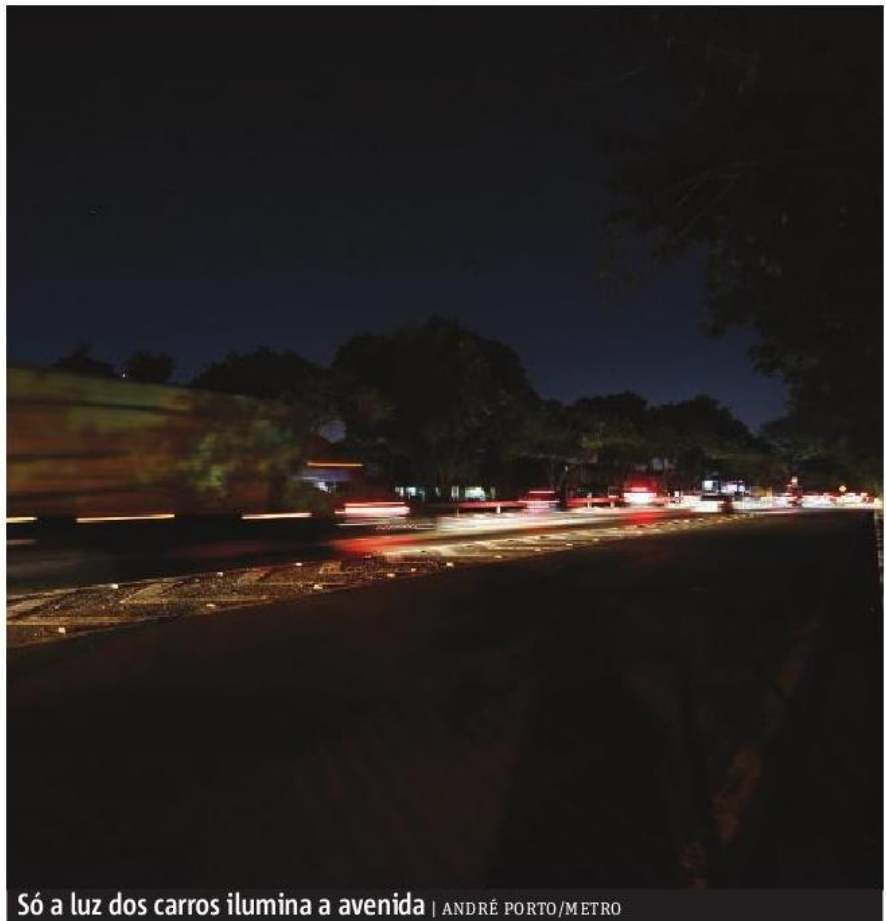

### Metro

# Obra deixa avenida dos Bandeirantes às escuras

Quem passou nas últimas semanas na avenida dos Bandeirantes teve que conviver com a escuridão. Uma reforma no sistema de iluminação da via deixou-a em muitos trechos completamente escura.

Segundo o Ilume (Departamento de Iluminação Pública), a avenida dos Bandeirantes está em obras para instalação de iluminação por LEDs. Para isso, todos os postes foram trocados, do início ao fim da via. Uma parte das lâmpadas já está funcionando, no trecho entre a marginal Pinheiros e a avenida Ibirapuera.

Mas até quando vão as

Só a luz dos carros ilumina a avenida | ANDRÉ PORTO/METRO

obras? Um prazo definido não foi informado, mas o Ilume diz que “está trabalhando para normalizar transtornos causados na via o mais breve possível”.