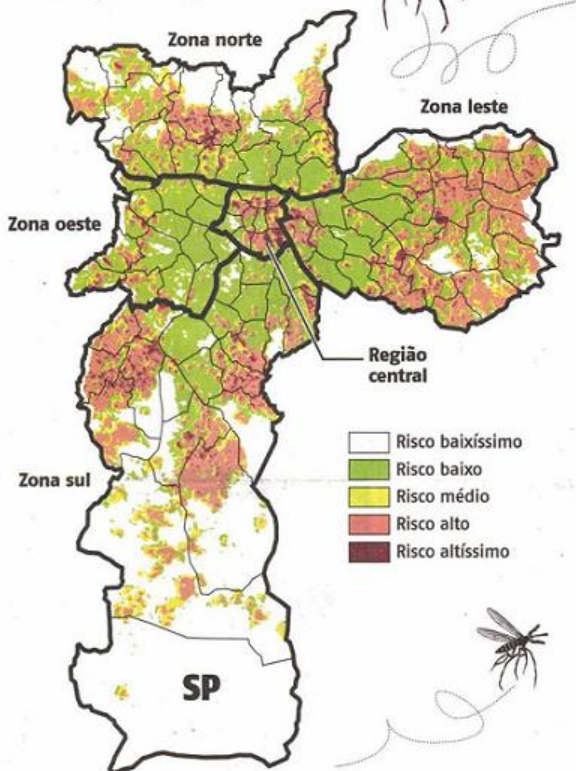

Mapa da dengue

Veja os locais da capital em que há maior risco de infestação da doença

Os bairros com mais áreas de risco

Zona leste

Zona norte

- Brasilândia
- Cachoeirinha
- Jaçanã
- Freguesia do Ó
- Vila Medeiros

Região central

- Bom Retiro
- Brás
- Cambuci
- Santa Cecília
- Liberdade

Zona sul

- Campo Limpo
- Capão Redondo
- Cidade Ademar
- Grajaú
- Jabaquara
- Jardim Ângela
- Jardim São Luís
- Pedreira

Zona oeste

- Jaguaré
- Rio Pequeno
- Raposo Tavares

COMO SE PREVENIR DO MOSQUITO

- Não deixe a água da chuva ficar acumulada na laje
- Mantenha a caixa-d'água e tonéis e barris sempre fechados

- Lave os pratinhos dos vasos de planta para remover os ovos do mosquito da dengue e coloque areia nas bordas

- Se tiver pneus em casa, guarde-os em local coberto, onde não possam acumular água da chuva

- Semanalmente limpe com escovas a parte de dentro dos recipientes usados no armazenamento de água para remover os ovos do mosquito

- Guarde garrafas sempre de cabeça para baixo

Fonte: Secretaria Municipal de Saúde