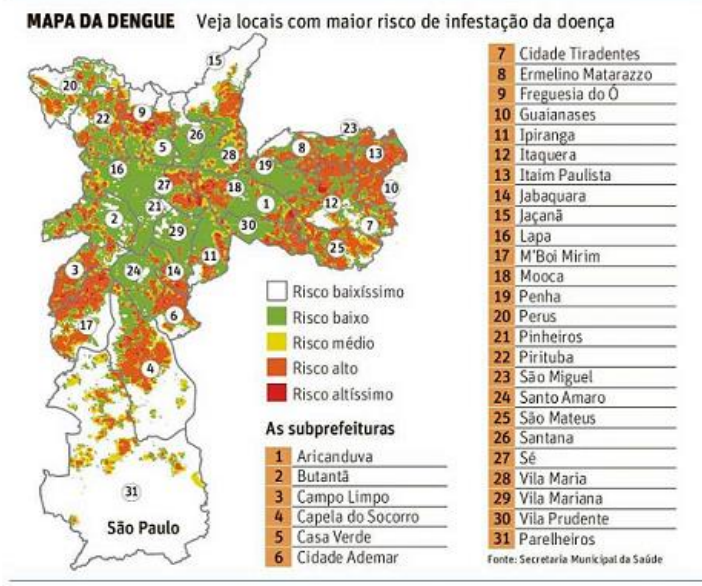

## **SP põe garis e varredores na caça ao 'Aedes'**

A Prefeitura de São Paulo decidiu recorrer aos 20 mil agentes de limpeza, varredores e coletores de lixo da cidade para localizar e combater os criadouros do mos-

# Zona leste e centro têm mais risco de dengue

Mapa municipal mostra áreas com maior potencial para epidemia da doença, que pode ter o seu pior ano na cidade

**Zona norte também preocupa; dados serão usados para orientar equipes de combate ao Aedes, diz prefeitura**

REGIANE SOARES DO "AGORA"

Moradores de 42 dos 96 distritos de São Paulo devem redobrar a atenção no combate ao mosquito *Aedes aegypti*, que transmite o vírus da dengue, chikungunya e zika.

Esses distritos têm risco alto ou altíssimo de registrar epidemia de dengue neste ano, segundo um mapa elaborado pela Secretaria Municipal da Saúde para auxiliar no combate ao mosquito.

A combinação desses três fatores coloca os bairros em uma das cinco classes de risco para a dengue: baixíssimo, baixo, médio, alto e altíssimo.

Pelo mapa, as zonas leste e central têm mais concentração de áreas laranjas ou vermelhas —que indicam risco alto e altíssimo, respectivamente (veja quadro ao lado).