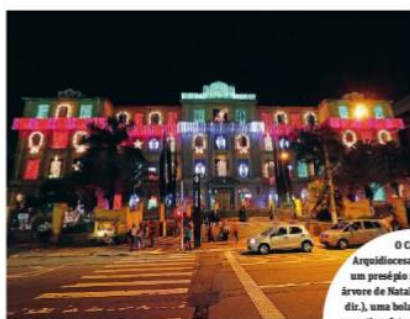

No espírito A torre da Band, na avenida Dr. Arnaldo, está com luzes verdes e vermelhas, típicas da época de festas de fim de ano