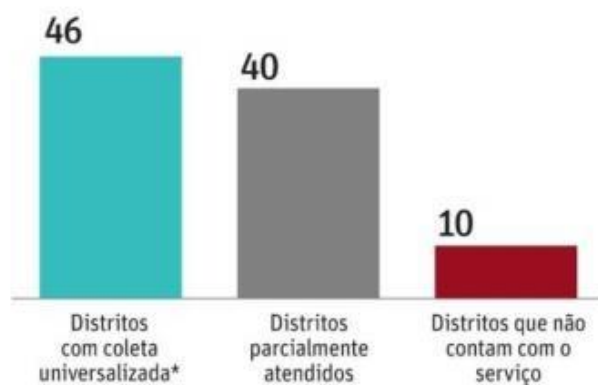

VAI COMPRAR?

Cerca de **80%** dos consumidores em **SP** são contra ter de pagar por **sacolinha**, aponta pesquisa; **68%** preferem usar outra embalagem

Mercado B3

80% são contra pagar por sacola, diz pesquisa

Em levantamento feito pelo setor de plástico, 68% preferem usar outra embalagem

DE SÃO PAULO

Cerca de 80% dos consumidores em São Paulo são contra ter de pagar pela sacolinha de compras, segundo pesquisa que será divulgada nesta quarta-feira (8) pela Plastivida, entidade que representa a cadeia de plástico.

A cobrança foi uma decisão tomada por grandes supermercados após a entrada em vigor das novas regras divulgadas pela prefeitura para a distribuição de sacolas. Redes como Extra e Carrefour cobram R$ 0,08 cada uma.

Só 17% disseram que comprariam as novas sacolas verde e cinza se os mercados cobrassem, e 68% usariam outro meio para levar as compras, ainda segundo a pesquisa feita pelo Datafolha com 623 entrevistas.

“A população se sente lesada pois sabe que o custo já é embutido nos produtos”, diz Miguel Bahiense, presidente da Plastivida. A Apas, entidade dos supermercados, não comentou.

Pelas novas determinações, o comércio está proibido

LIXO CONSCIENTE

Coleta seletiva na cidade de São Paulo

*Todas as ruas são contempladas

Fonte: Prefeitura de São Paulo

de distribuir as antigas sacolinhas brancas. Quem desobedecer pode ser multado em até R$ 2 milhões.

O pequeno comércio, porém, ainda não se adaptou completamente à norma.

MULTAS

Para o consumidor, só haverá multa para quem colocar lixo comum no novo mo-

delo de sacola verde, já que ele é destinado apenas a lixo reciclável. Mas a punição vale apenas para quem mora em locais com coleta seletiva.

Dos 96 distritos da cidade, 46 são atendidos por coleta seletiva universal e 40 por coleta parcial.

Se o consumidor dessas áreas usar a embalagem verde indevidamente, será ad-

vertido e, em caso de reincidência, pagará multa que pode variar de R$ 50 a R$ 500.

A fiscalização será por amostragem e por denúncia.

Embora tenha previsto a possibilidade de multas, a estratégia da prefeitura para garantir a execução das novas regras será evitá-las.

A própria fiscalização, que ficará a cargo da Secretaria do Verde e do Meio Ambiente, não foi reforçada. Desde domingo (5), quando passou a valer a medida, ainda não se aplicou nenhuma multa.

Segundo Simão Pedro, secretário municipal de Serviços, até o fim da tarde de segunda-feira (6) “não houve registro de nenhuma denúncia e, conseqüentemente, nenhuma multa foi aplicada”.

“É uma situação nova na cidade e o objetivo não é reforçar sistema de multa, mas incentivar boas práticas”, diz o secretário de Serviços.

(JOANA CUNHA)

F Veja os distritos que têm coleta seletiva na cidade de São Paulo folha.com/no1613541