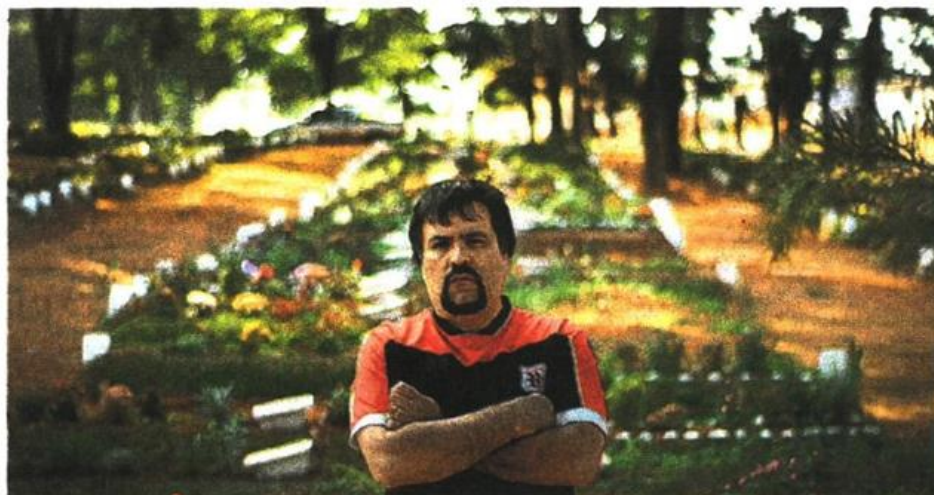

O ESTADO DE S. PAULO

Eu amo este cemitério!

‘Ia brincar de empinar pipa entre os túmulos’

Cemitério da Vila Formosa: na zona leste, é considerado o maior cemitério da América Latina

O Cemitério da Vila Formosa, na zona leste da capital, foi o quintal onde brincava, quando criança, Eduardo Coelho Rezende, de 41 anos, um dos fundadores e secretário da Associação Brasileira de Estudos Cemiteriais (Abec). “Os pés de amora de lá marcaram a minha infância. Eu brincava

de pega-pega, empinar pipa, andar de bicicleta. Era o meu playground”, relembra.

Rezende explica que, por ser um cemitério sem o aspecto de templo – como o da Consolação, por exemplo –, as crianças brincavam ali sem o menor medo de assombração. Já adulto, Eduardo fundou em 2004 a única associação de estudos cemiteriais do Brasil – e uma das poucas do mundo –, que reúne 80 pesquisadores e discute temas como arte, arquitetura e fotografia tumular e turismo funerário. / **CIDA ALVES**

Reclamação: Moradores reclamam de acúmulo de lixo na Praça Eduardo Antônio dos Santos

(14:36) - 6/10/2011 (Fonte: RÁDIO GLOBO AM - OUTROS - 06/10/2011 14:31)

A repórter Aline Marins informa que os moradores do Rio Pequeno reclamam de acúmulo de lixo na Praça Eduardo Antônio dos Santos. Segundo a repórter, os moradores pedem caçambas no local.