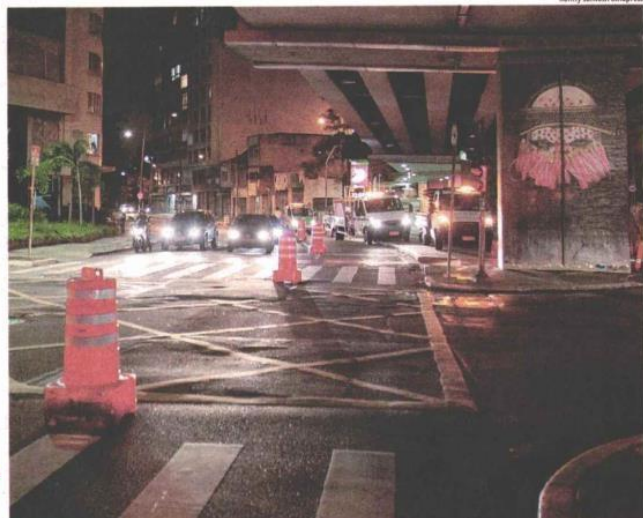

A ciclovia Paulista terá 4 km de extensão e terá conexão com outras 11 ciclovias. A criação de uma via exclusiva para bikes na avenida é uma reivindicação antiga dos ciclistas, que usam bastante o local por ser plano e interligar várias regiões.

A ciclovia da Paulista terá 1,5 m de largura, em cada sentido de circulação, e começará na avenida Bernardino de Campos, no Paraíso (zona sul). Por alargar o canteiro central, a obra provocará o estreitamento das faixas destinadas aos carros. Segundo a prefeitura, serão gastos R$ 15 milhões com a implantação.

Minhocão

A Amaral Gurgel, sob o elevado Costa e Silva, também

passará por obras para a construção de uma ciclovia que vai ligar a praça Roosevelt (região central) ao Memorial da América Latina (zona oeste). A previsão também é de 180 dias para a conclusão dos trabalhos.

A primeira interdição de faixas à esquerda, próximas ao canteiro central, será entre rua Major Sertório e o largo do Arouche. A CET não apresentou vias alternativas para quem pretende fugir do trecho em obras que, no dia a dia, já tem o trânsito bastante carregado.

O espaço ao lado das vigas que sustentam o Minhocão será alargado de 0,50 m para 1,5 m, o que provocará o estreitamento das faixas por onde circulam os carros.

A prefeitura quer instalar iluminação em LED no local. A faixa exclusiva para bicicletas vai seguir pelas avenidas São João e General Olímpio da Silveira. (William Cardoso)

■ Início da interdição na rua Amaral Gurgel, embaixo do Minhocão, ontem à noite, para a construção de ciclovia; previsão é que as obras durem 180 dias