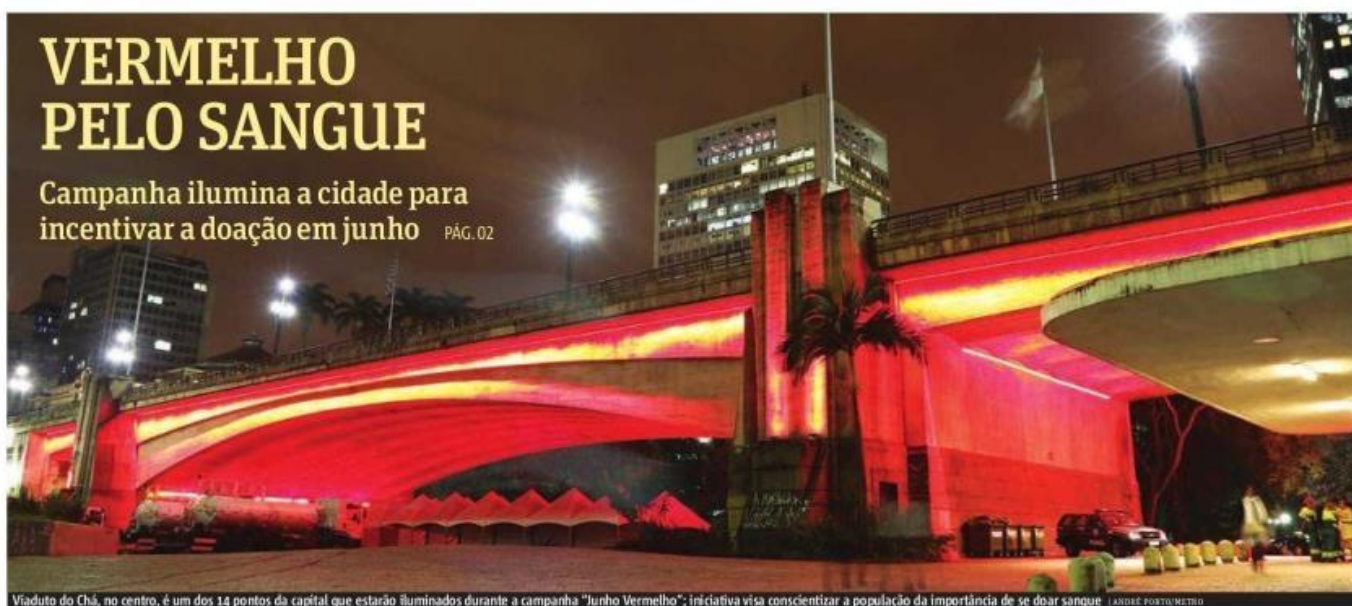

Bom dia! Segue clipping diário que engloba notícias de jornais, revistas, rádio, TV e web.

Jornais e Revistas

Metro – SP

SP fica vermelha por sangue

A capital terá 14 pontos históricos, como a biblioteca Mário de Andrade e o Viaduto do Chá, iluminados de vermelho para incentivar a doação de sangue. A iniciativa do 'Junho Vermelho' acontecerá durante todo o mês para a doação se tornar um hábito no país. O movimento também acontecerá em Curitiba e Brasília, e nas redes sociais com a hashtag #EuDouSangue. Para doar, confira locais no prosangue.sp.gov.br. © METRO