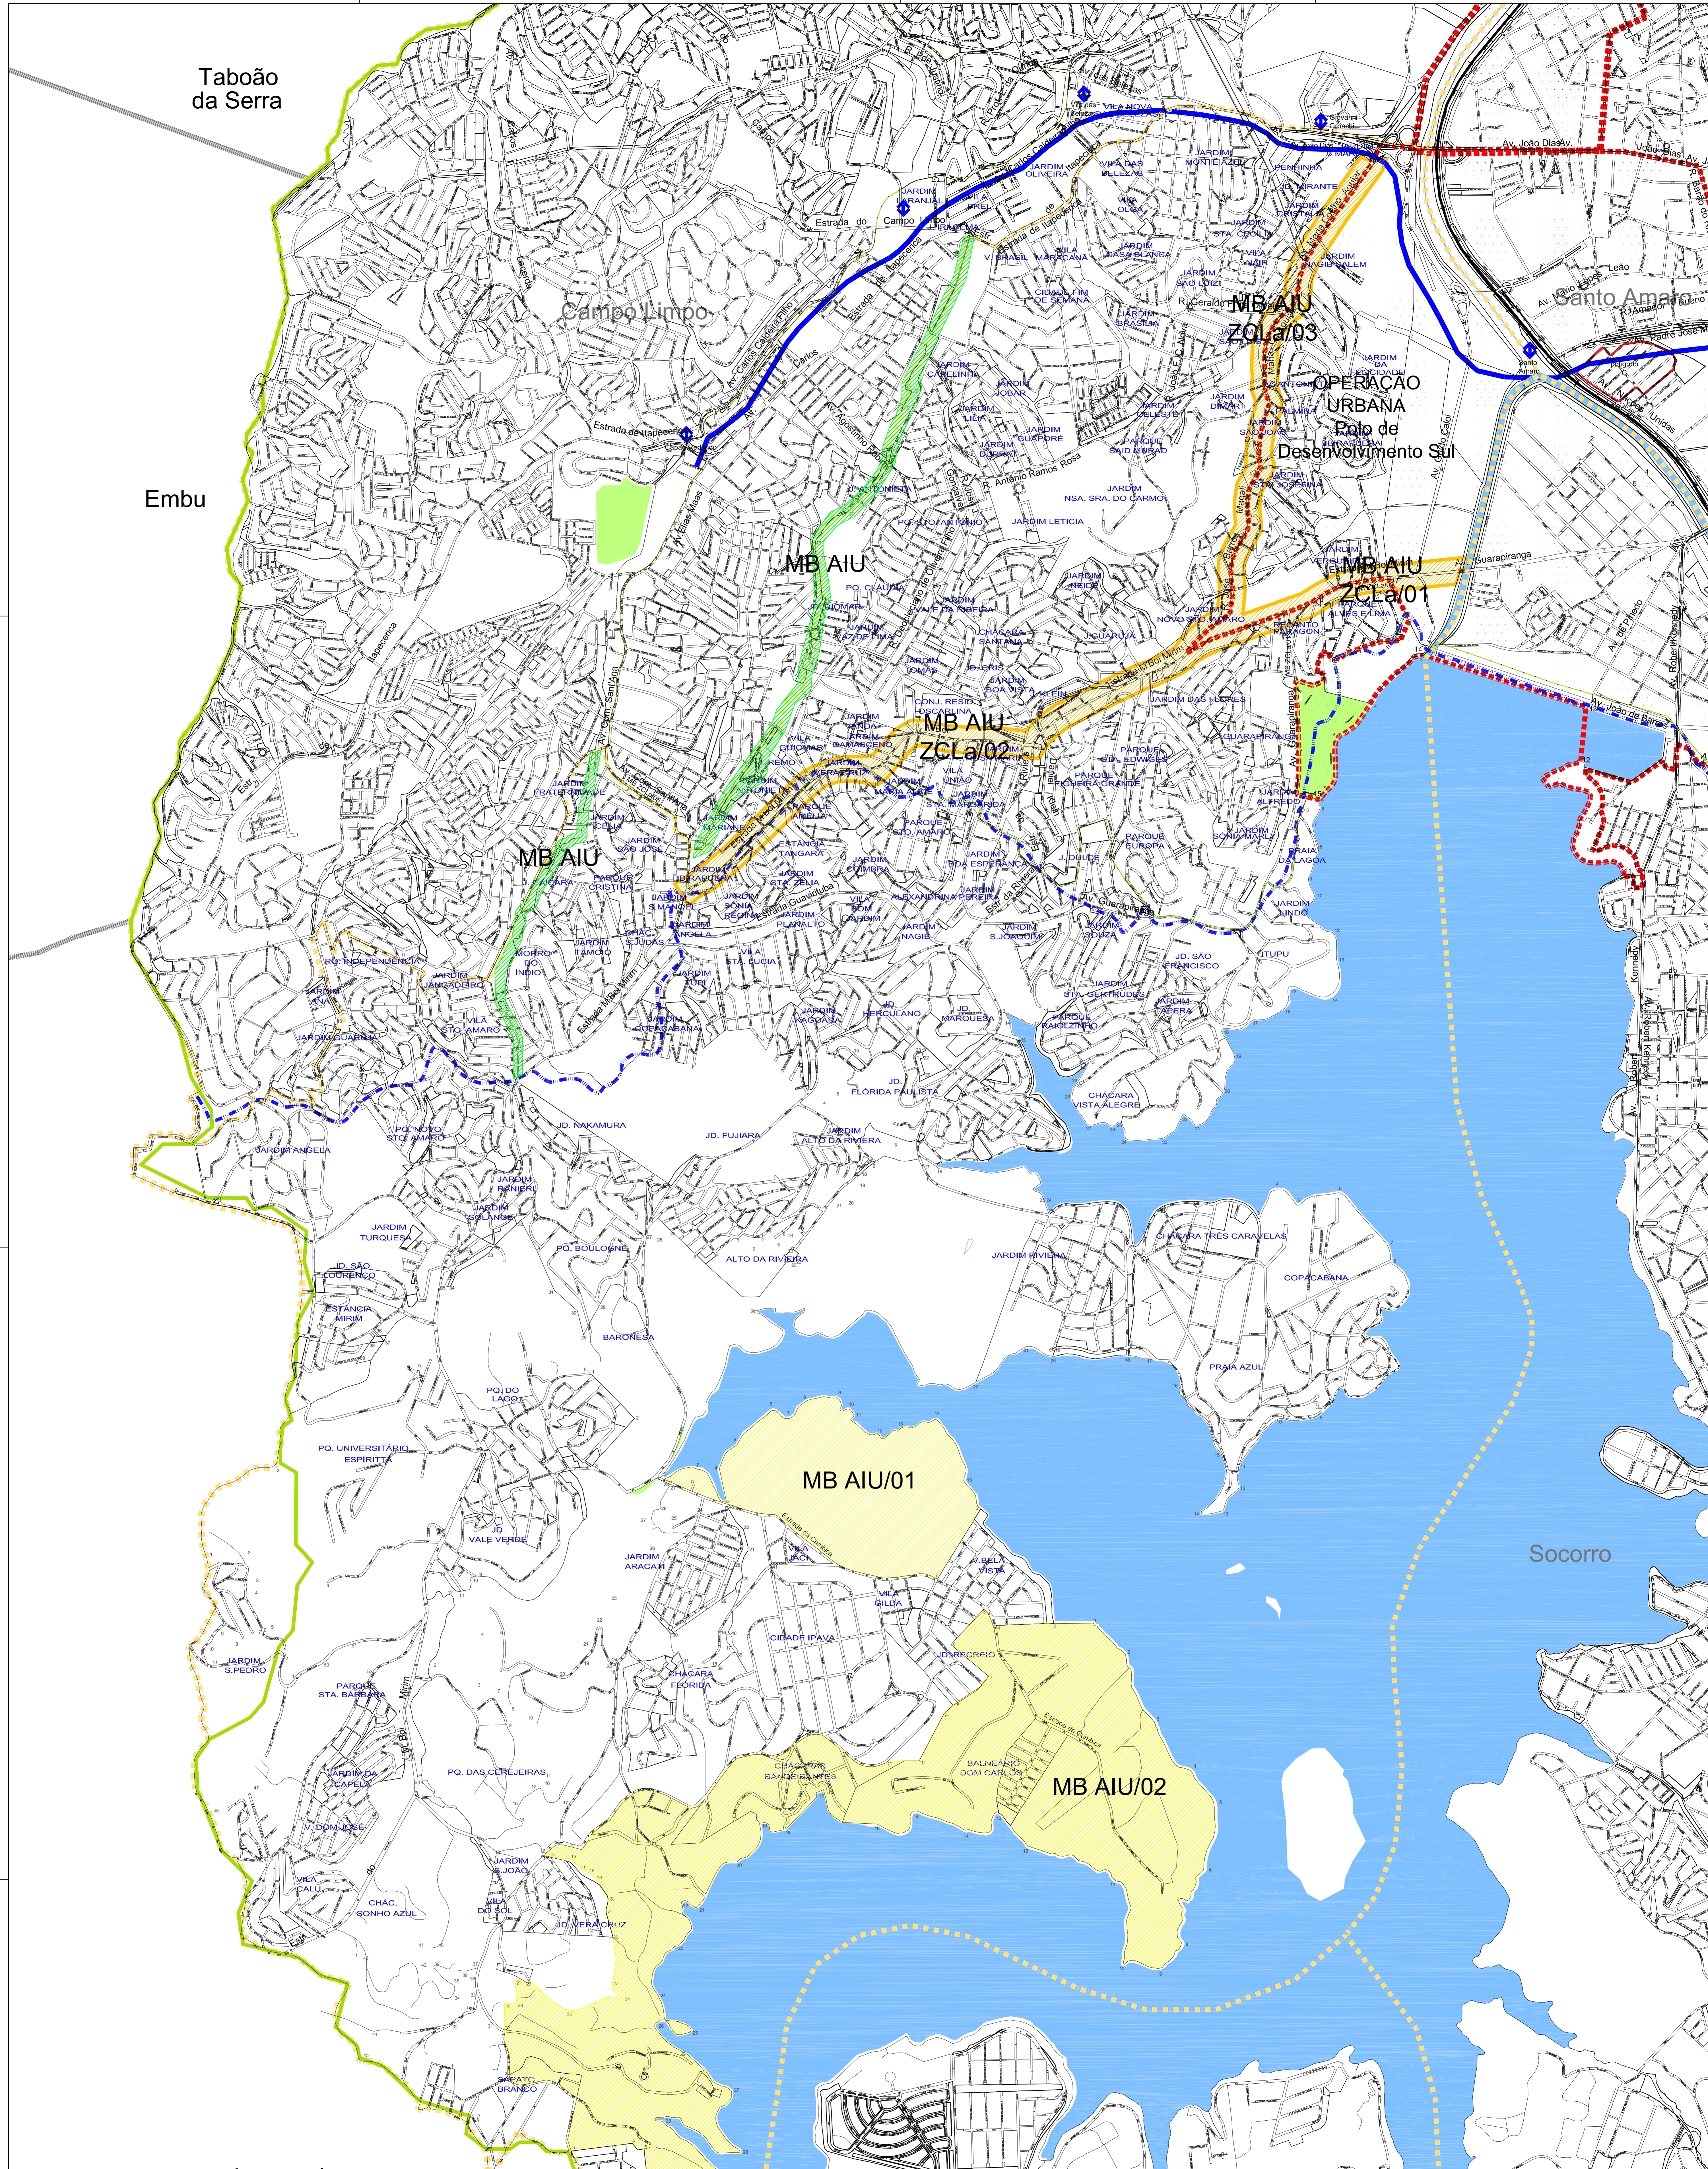

Taboão da Serra

Embu

Itapecerica da Serra

Campo Limpo

OPERAÇÃO URBANA Polo de Desenvolvimento Sul

Socorro

**LEGENDA**

- Limite do Município de São Paulo
- Limite das Subprefeituras
- Limite dos Municípios Vizinhas de São Paulo
- Limite de Área de Proteção Ambiental
- Rodovias
- Sistema Viário Estrutural
- Ferrovias
- Hidrografia
- Limite de Área de Proteção das Mananciais

**ÁREA DE INTERVENÇÃO URBANA**

- AIU: Área de Intervenção Urbana
- OUC: Operação Urbana Polo de Desenvolvimento Sul
- OUC: Operação Urbana Polo de Desenvolvimento Norte
- AIU: Área de Intervenção Urbana
- AIU: Área de Intervenção Urbana - Parques Lineares

REVISÃO PDE/PRE

**PREFEITURA DA CIDADE DE SÃO PAULO**  
SECRETARIA DE PLANEJAMENTO

Subprefeitura **M'BOI MIRIM**

Base digital: Mapa Oficial da Cidade - Geotop 2.1.2 ano 2000

NORTE