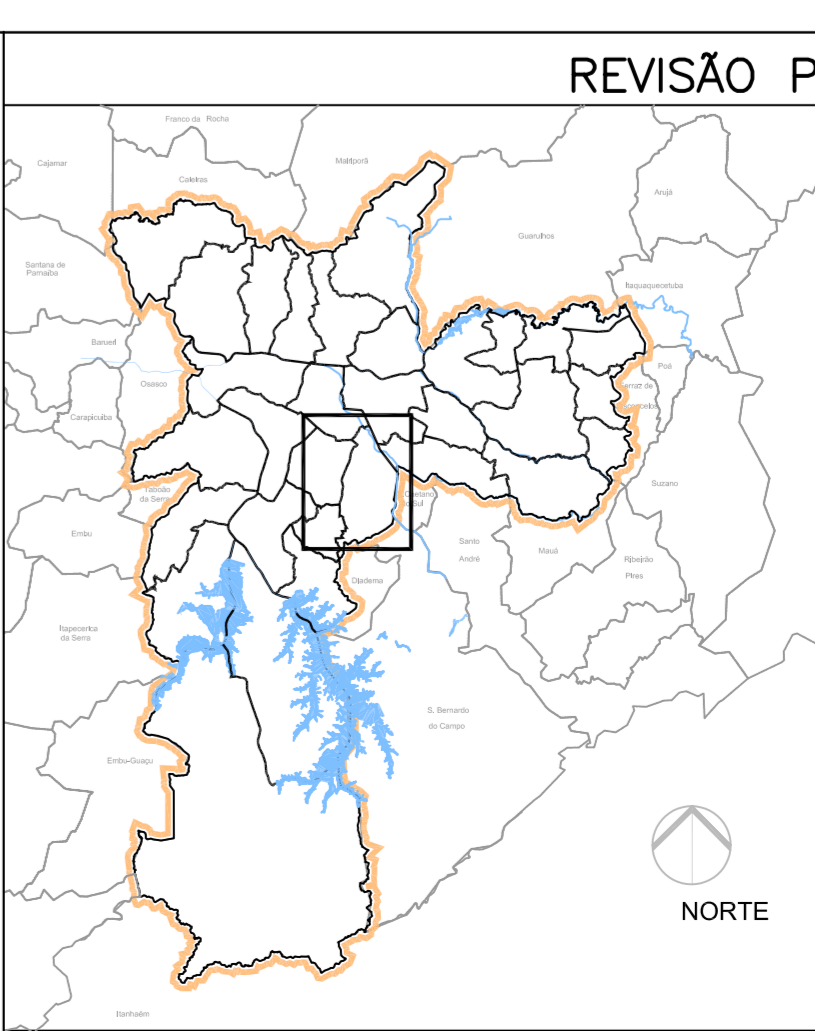

- LEGENDA**
- Limite do Município de São Paulo
  - Limite das Subprefeituras
  - Limite das Municípios Vizinhas de São Paulo
  - Limite de Área de Proteção Ambiental Rodoviária
  - Sistema Viário Estrutural
  - Ferrovia
  - Hidrografia
  - Limite de Área de Proteção dos Monoclimais
  - Parques e Áreas Municipais
  - Zona Especial de Preservação
  - Referência Urbana

Área sujeita à incidência do Direito de Preempção

REVISÃO PDE/PRE

**PREFEITURA DA CIDADE DE SÃO PAULO**  
SECRETARIA DE PLANEJAMENTO

Subprefeitura  
IPIRANGA

Base digital : Mapa Oficial da Cidade - Geolog 2.1.2 ano 2000

NORTE