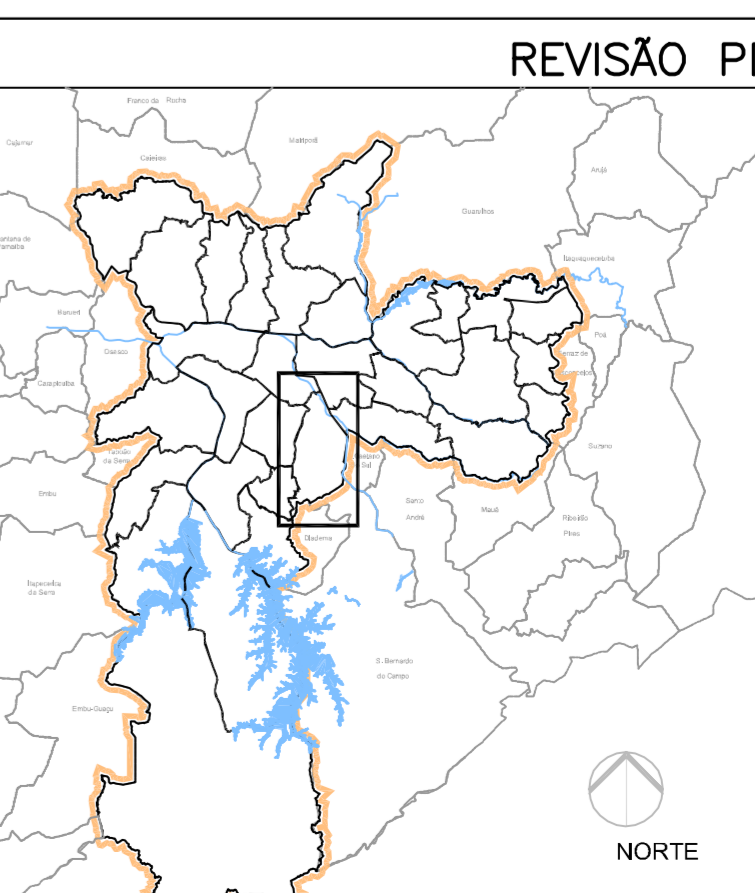

LEGENDA

- Limite do Município de São Paulo
- Limite das Subprefeituras
- Limite dos Municípios Vizinhos de São Paulo
- Rodovial
- Sistema Vário Estrutural
- Ferrovia
- Hidrografia
- Zona Específica de Preservação (ZEP)
- Parques e Áreas Municipais
- Referência Urbana

PLANO DIRETOR ESTRATÉGICO

- Vias a Melhorar
- Vias a Abrir
- Intervenção Pontual

PLANO REGIONAL

- Vias a Melhorar
- Vias a Abrir
- Intervenção Pontual
- X—X—X Círculo ou Rotas de Ciclismo

REVISÃO PDE/PRE

PREFEITURA DA CIDADE DE SÃO PAULO
SECRETARIA DE PLANEJAMENTO

Subprefeitura
IPIRANGA

Fonte

Base digital :
Mapa Oficial da Cidade-Geotop 2.1.2 ano 2000