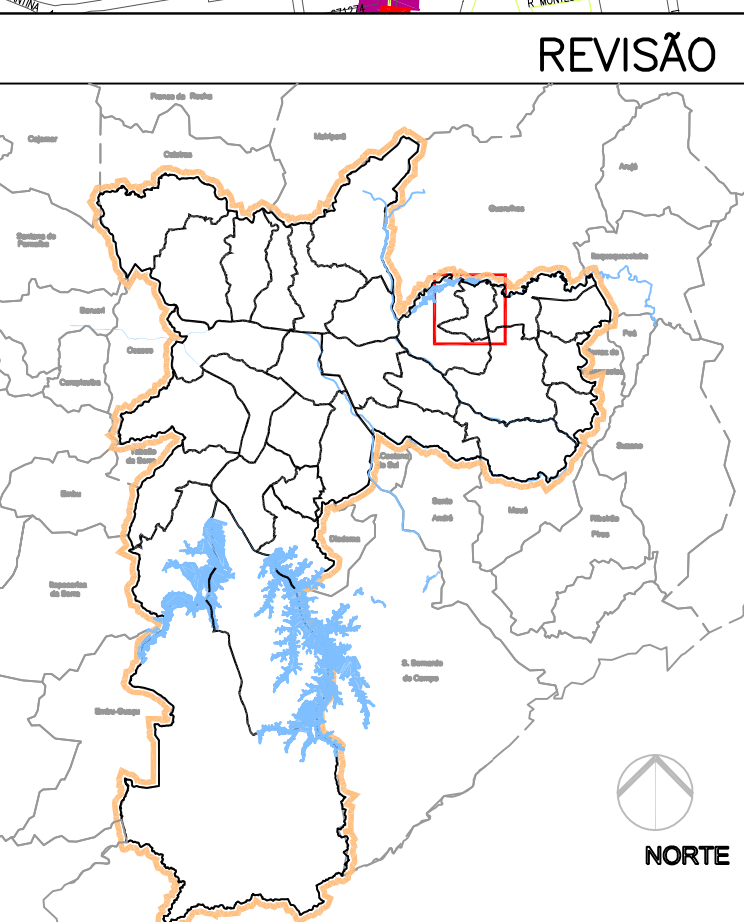

REVISÃO PDE/PRE

PREFEITURA DA CIDADE DE SÃO PAULO
SECRETARIA DE PLANEJAMENTO

Subprefeitura
ERMELINO MATARAZZO

Fonte

Base digital :
Mapa Oficial do Cidade-Geolug 2.1.2 ano 2000

Lei nº XXXX de XX de XXXX de XXXX

escala 1:7.500

Mapa

data 10/04/2007