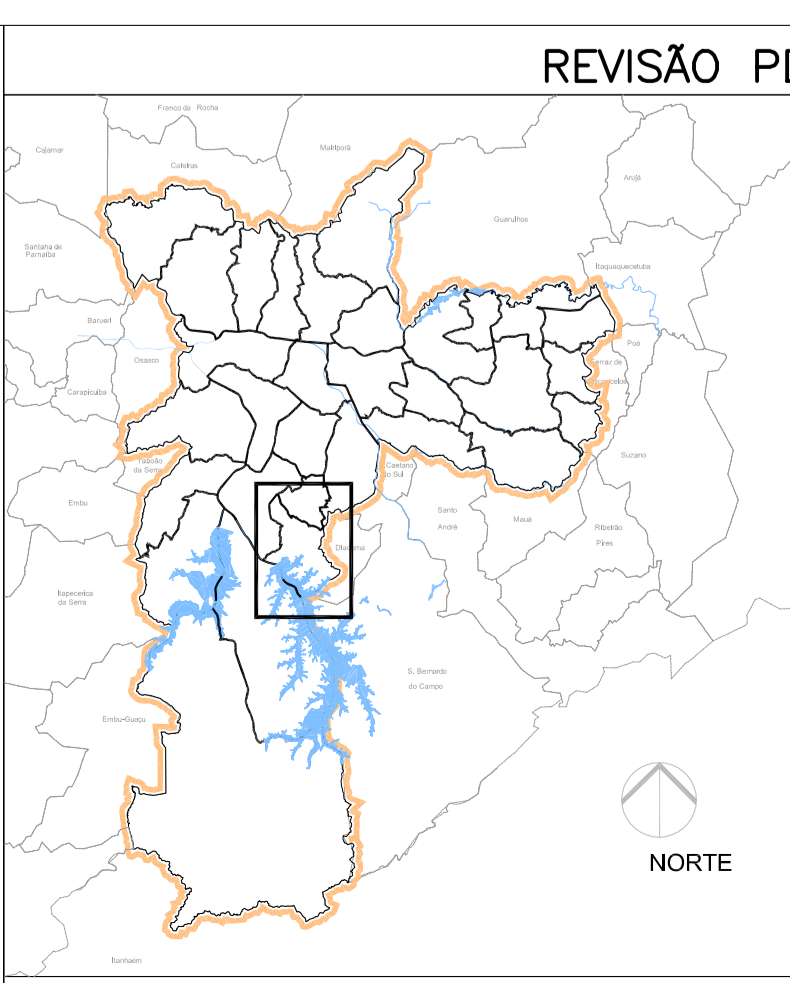

LEGENDA

- Limite do Município de São Paulo
- Limites dos Subprefeituras
- Limite dos Municípios Vizinhos de São Paulo
- Limite de Área de Proteção Ambiental
- Limite de Macrozona de Proteção Ambiental
- Rodovial
- Sistema Viário Estrutural
- Ferrovia
- Hidrografia
- Limite de Área de Proteção das Mananciais

ZONAS ESPECIAIS

- Zona Especial de Interesse Social - 1
- Zona Especial de Interesse Social - 2
- Zona Especial de Interesse Social - 3
- Zona Especial de Interesse Social - 4

PREFEITURA DA CIDADE DE SÃO PAULO
SECRETARIA DE PLANEJAMENTO

Subprefeitura
CIDADE ADEMAR

Fonte:
Secr. Municipal de Habitação e Desenvolvimento Urbano - Superintendência de Habitação Popular SEHAB/HABI (Perímetros das ZEIS)

Base digital:
Mapa Oficial da Cidade - Geolug 2.1.2 ano 2000