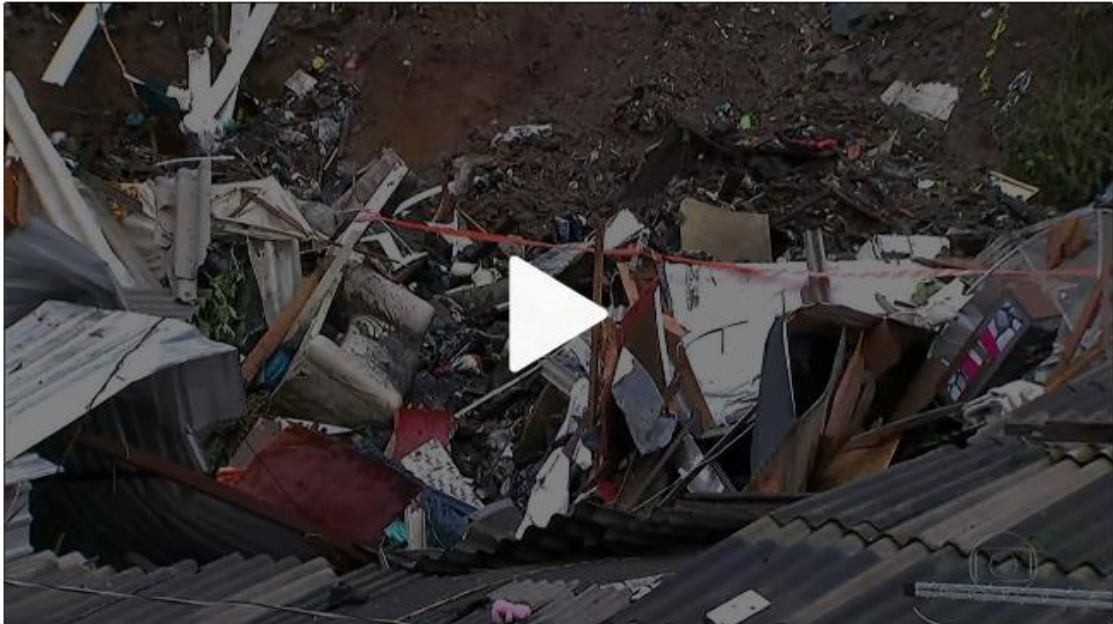

# Deslizamento de terra atinge casas e deixa feridos na Zona Sul de SP

Pelo menos quatro pessoas foram socorridas. Segundo os Bombeiros, há possibilidade de outros deslizamentos no local.

Por G1 São Paulo

19/01/2017 15h58 · Atualizado há 11 horas

Seis pessoas são resgatadas de um deslizamento de terra no Jardim Ângela

Um deslizamento de terra atingiu pelo menos quatro casas na rua Beira Rio, no Jardim Ângela, Zona Sul da cidade de São Paulo. Segundo informações do Corpo de Bombeiros, sete pessoas foram socorridas. Quatro crianças, dois adultos e um adolescente foram levados conscientes para o Pronto Socorro da Santa Casa de Misericórdia.

A Polícia Militar confirmou o chamado para atendimento de deslizamento na Comunidade Beira Rio e disse que está prestando atendimento no local. Segundo os bombeiros, seis viaturas foram acionadas.

O Corpo de Bombeiros afirmou que há possibilidade de outros deslizamentos no local.