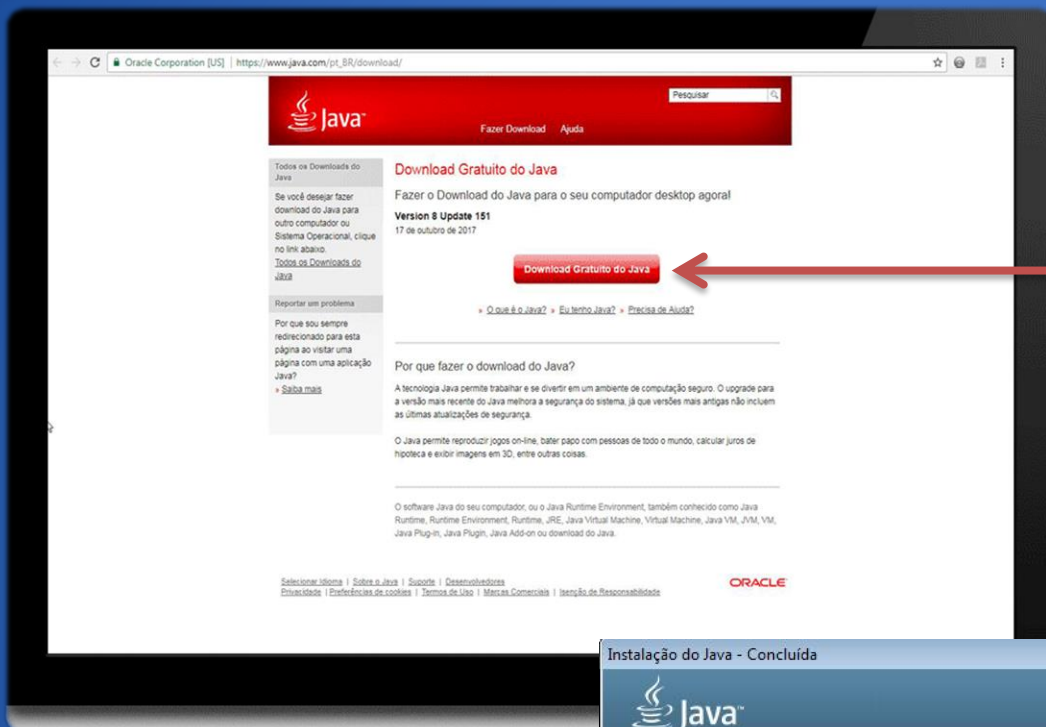

Clique em Aplicativos no menu Downloads (2º menu)

Manual CNES

Tela Aplicativos

Manual CNES

Agora faça o Download seguindo a ordem

Tela Aplicativos

Ordem de Instalação

VERSÃO SCNES (4.0.10)

SCNES COMPLETO

3

SCNES ATUALIZAÇÃO

FIREBIRD

FIREBIRD 1.55

2

JAVA

DOWNLOAD JAVA

1

Obs: Caso você já tenha o Java instalado, uma nova instalação dele não será necessário.

Manual CNES

Instalação - JAVA

Faça o download e logo após abra o arquivo, clique em instalar e aguarde a conclusão.