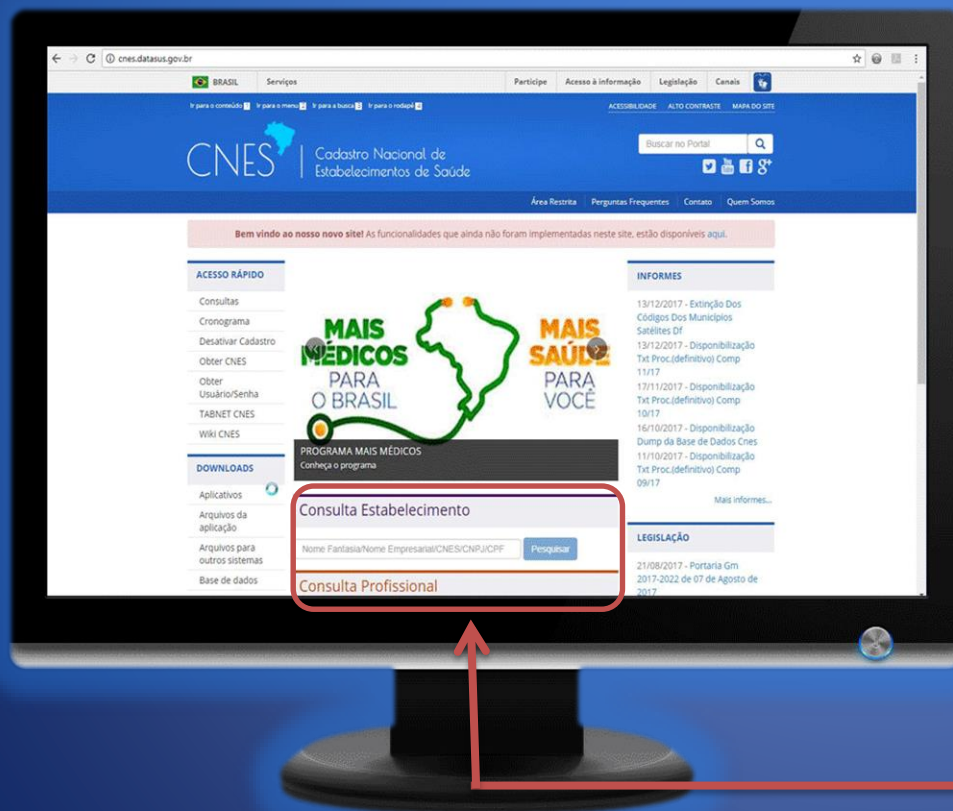

Arquivo de
exportação
e protocolo

.BCK
.QRP

Protocolo da
Vigilância
Sanitária

Manual CNES

Em um navegador de internet de sua preferência, digite

cnes.datasus.gov.br

Manual CNES

Antes de iniciar os procedimentos para obtenção do CNES, verifique se você já não o possui.

Na tela inicial faça sua consulta.

Consulta Estabelecimento

Nome Fantasia/Nome Empresarial/CNES/CNPJ/CPF

Pesquisar

Consulta Profissional

Nome Profissional/CPF/CNS

Pesquisar

Manual CNES