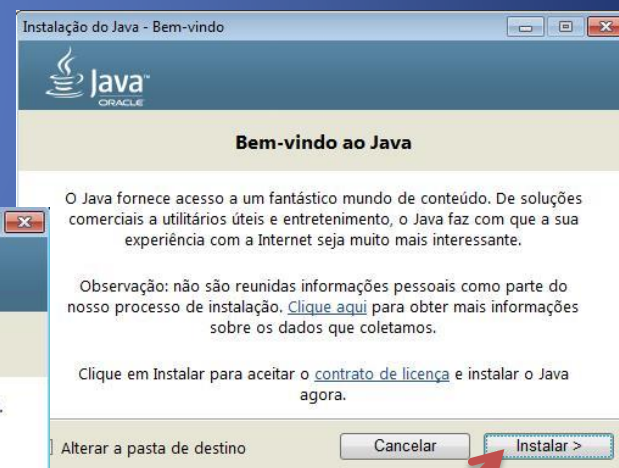

Clique em Aplicativos no menu Downloads (2º menu)

Manual CNES

Tela Aplicativos

Manual CNES

Agora faça o Download seguindo a ordem

Tela Aplicativos

Ordem de Instalação

VERSÃO SCNES (4.0.10)

SCNES COMPLETO

3

SCNES ATUALIZAÇÃO

FIREBIRD

FIREBIRD 1.55

2

JAVA

DOWNLOAD JAVA

1

Obs: Caso você já tenha o Java instalado, uma nova instalação dele não será necessário.

Manual CNES

Instalação - JAVA

Faça o download e logo após abra o arquivo, clique em instalar e aguarde a conclusão.