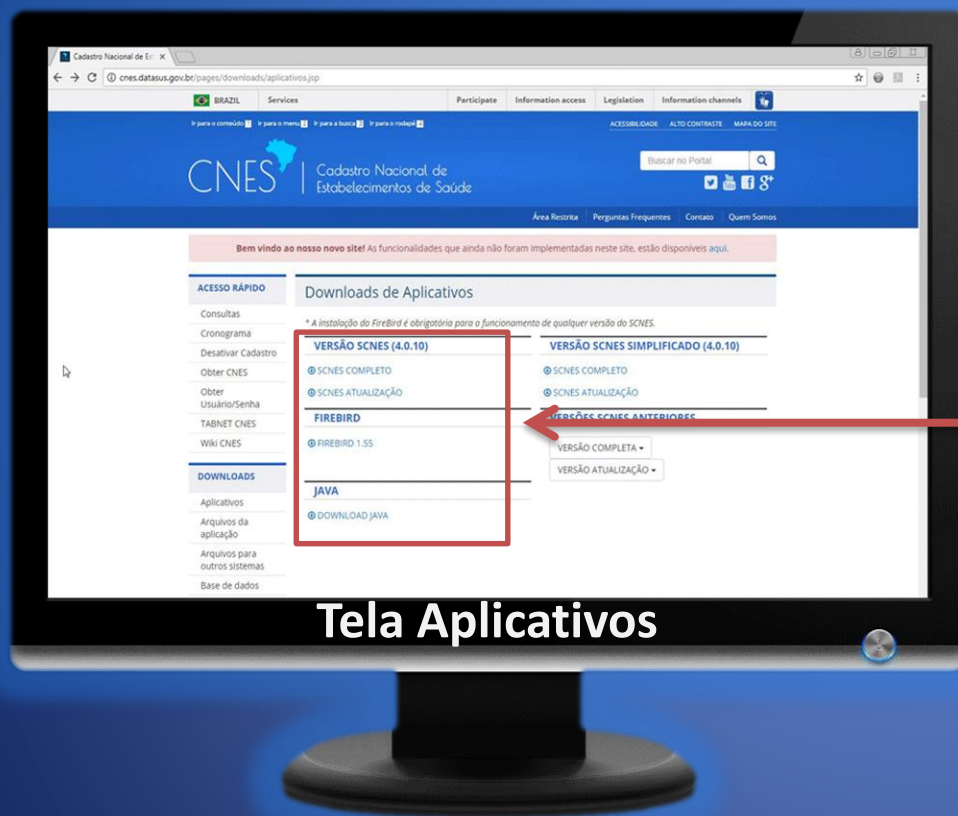

Na tela inicial faça sua consulta.

Consulta Estabelecimento

Nome Fantasia/Nome Empresarial/CNES/CNPJ/CPF

Pesquisar

Consulta Profissional

Nome Profissional/CPF/CNS

Pesquisar

Manual CNES

Clique em Aplicativos no menu Downloads (2º menu)

Manual CNES

Tela Aplicativos

Manual CNES

Agora faça o Download seguindo a ordem

Tela Aplicativos

Ordem de Instalação

VERSÃO SCNES (4.0.10)