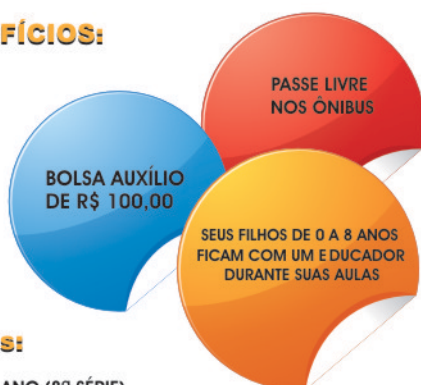

BENEFÍCIOS:

E mais:

- ATÉ 9º ANO (8ª SÉRIE)
- ALIMENTAÇÃO PARA ESTUDANTES E FILHOS
- INFORMÁTICA
- ENSINO NOTURNO

**INSCREVA-SE JÁ!
início das aulas
23/03/16**

Para saber mais acesse
<http://portal.sme.prefeitura.sp.gov.br/projovem>

	TELEFONES
ZONA LESTE	
Vila Jacuí EMEF Vila Jacuí	2031-1505
Itaim Paulista EMEF Jardim Barreira	2561-8190
Penha (Marginal Tietê) CEU Tiquatira - EMEF Antonio Carlos Rocha, Prof.	2075-7504
Itaquera (Vila Guarani) EMEF Antonio Duarte de Almeida, Prof.	2053-4430
Guaianases (Lajeado) EMEF Alexandre de Gusmão	2035-1656
São Mateus (Pq São Rafael e Bancários) CEU São Rafael - EMEF Candida Dora Pino Prentini, EMEF Benedito de Jesus Batista Laurindo - Pe. Batista	2752-1004 2721-1129
ZONA NORTE	
Vila Maria (Pq Novo Mundo) EMEF Paulo Carneiro Thomaz Alves, Gal.	2631-4481
Brasilândia (Jd. Damasceno) CEU Paz - EMEF Sen. Teotônio Vilela	3986-3423
ZONA OESTE	
Raposo Tavares (Jd. João XXIII) CEU Uirapuru - EMEF Cesar Arruda Castanho, Dep.	3783-0669
Jaguareé CEU EMEF Jaguaré	3719-2321
Pirituba (Vila Jaraguá) EMEF Estação Jaraguá	3942-5517
ZONA SUL	
Capão Redondo CEU EMEF Feição da Vila	3397-6607
Pedreira CEU Alvarenga - EMEF Paulo Gonçalo dos Santos, Prof	5672-2520
Capela do Socorro CEU EMEF Vila Rubi	5662-9440
Ipiranga EMEF Leão Machado, Prof.	2331-7070