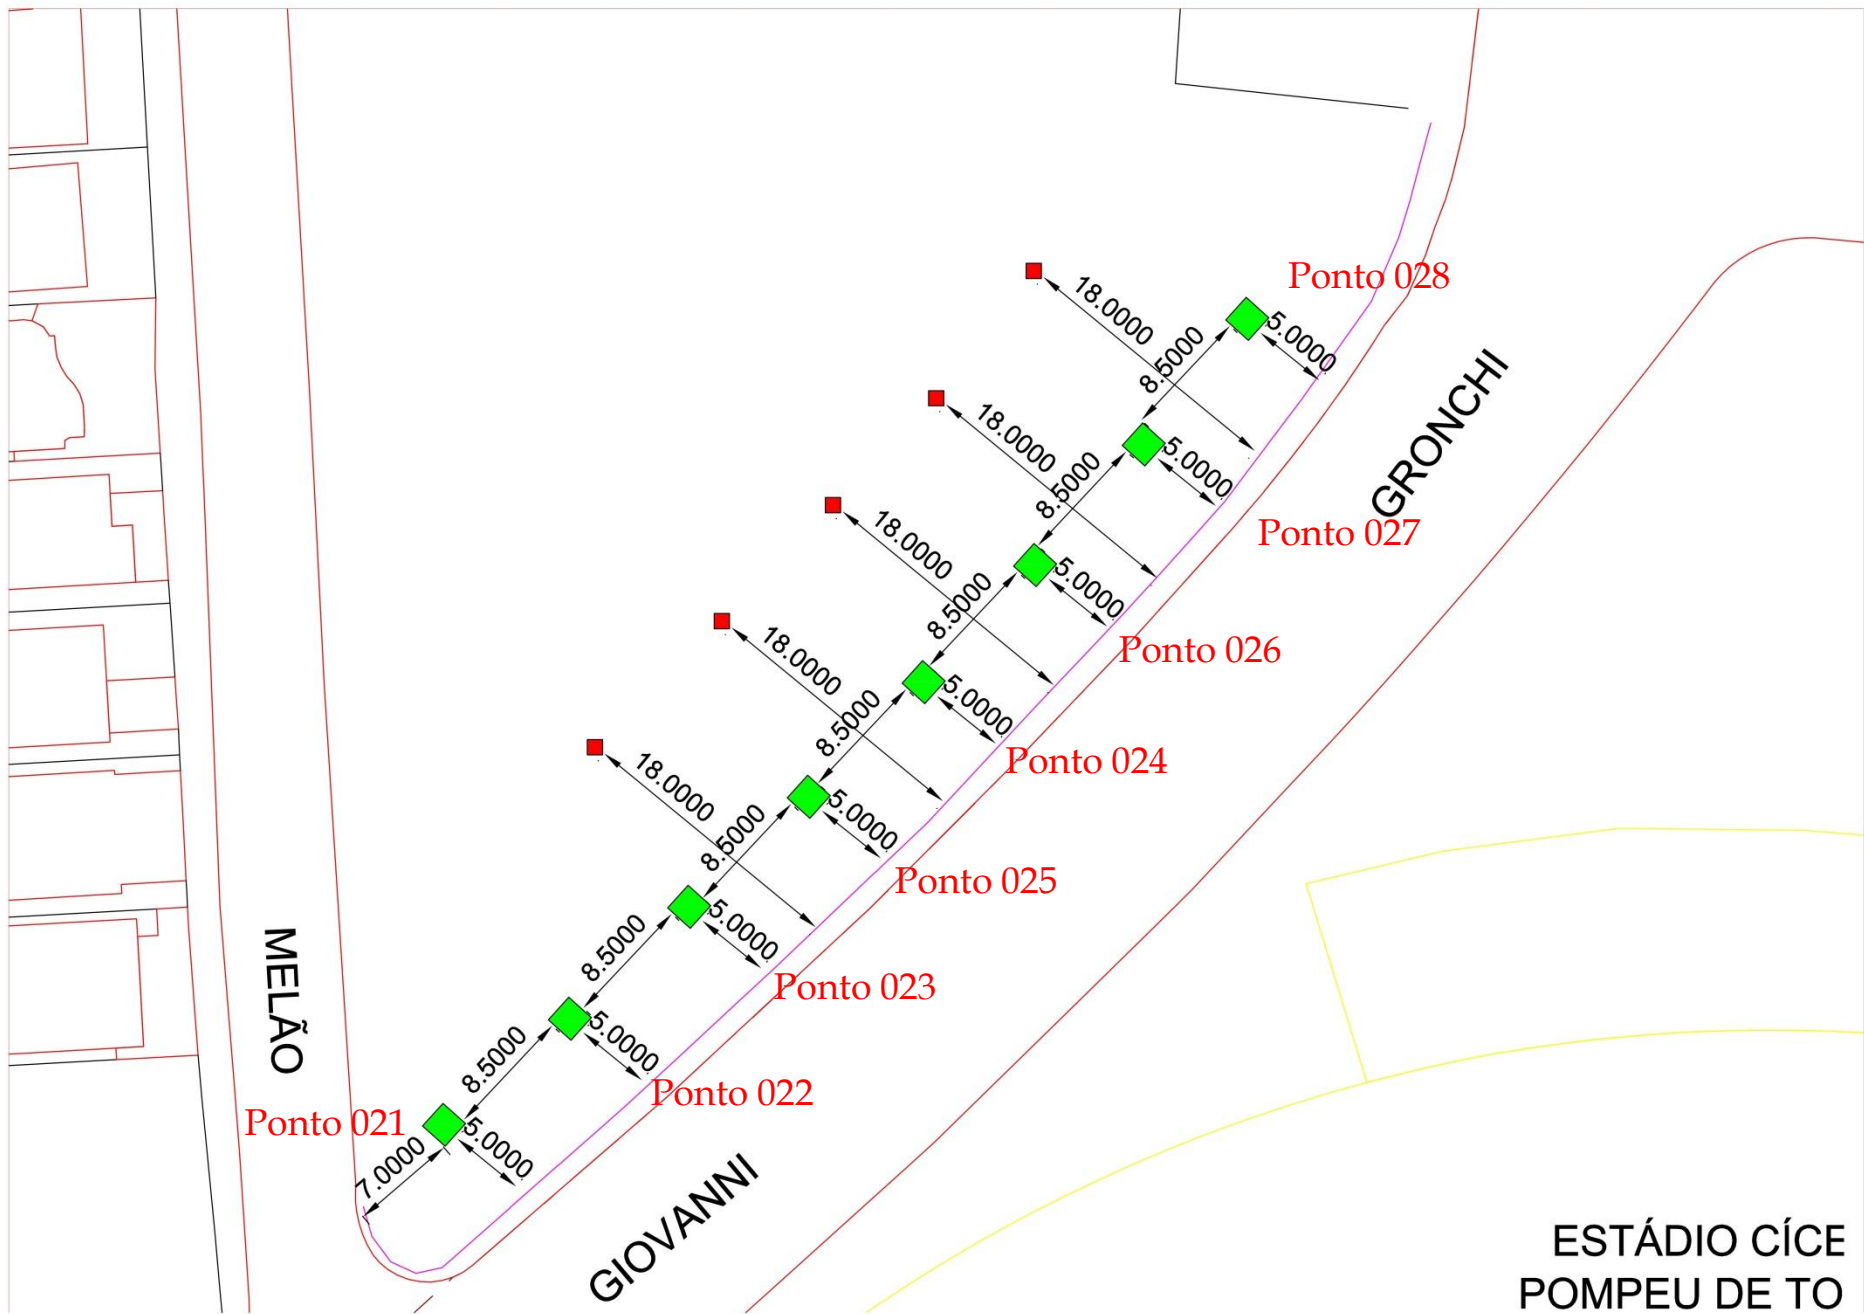

ESTÁDIO CÍCE
POMPEU DE TO

ESTÁDIO CÍCE
POMPEU DE TO

MELÃO

ESTÁDIO
POMPEU I

ENCERRAMENTO

▣ Aberto a questões e esclarecimentos.

▣ **Bruno La Terza**

▣ Supervisor de fiscalização

▣ Subprefeitura do Butantã

26/08/2014