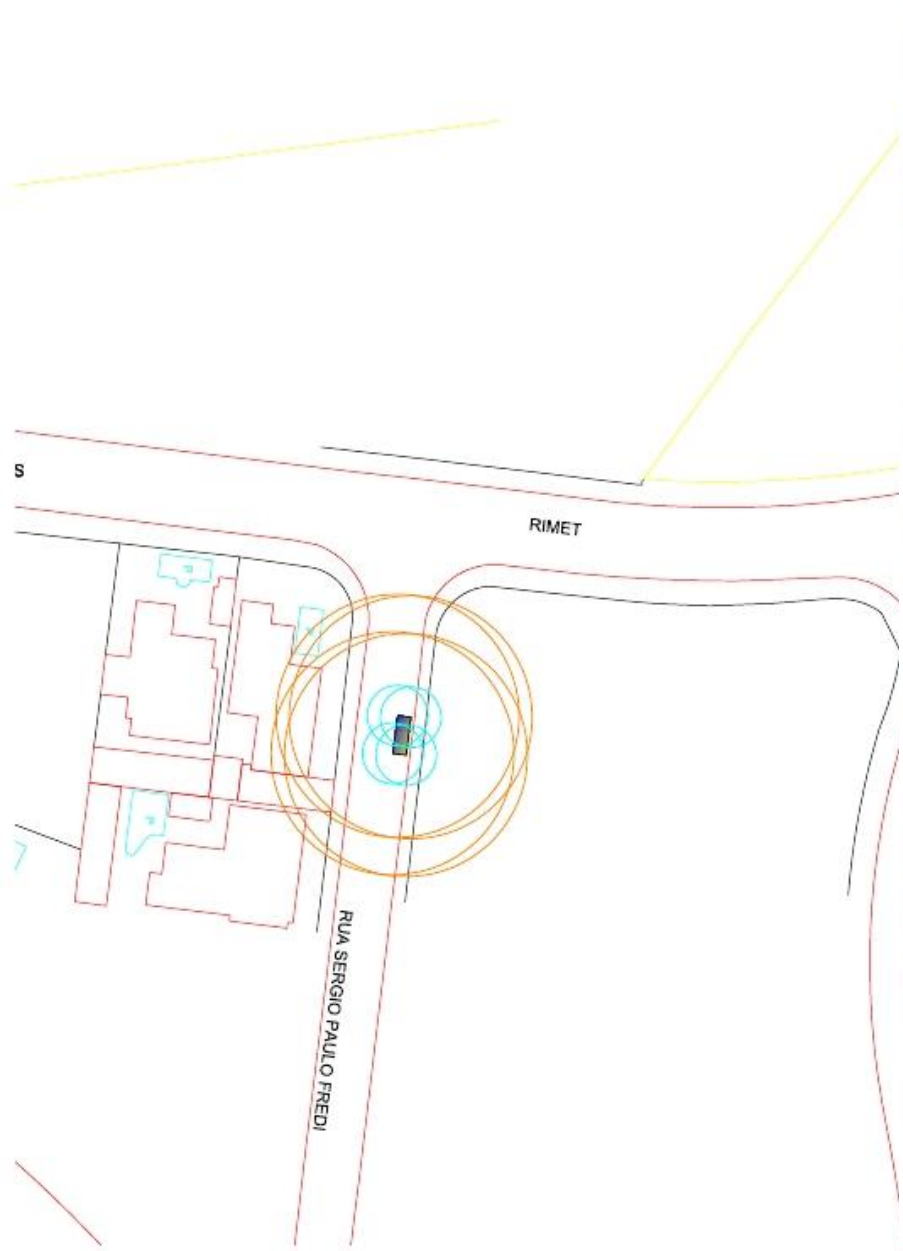

# CAT A - Ponto 007

<b>Endereço do ponto - 007</b>		<b>RUA SERGIO PAULO FREDI S/Nº - LADO PAR - (ALTURA DO Nº 465)</b>					
<b>Valor do metro quadrado constante da PGV:</b>		<b>R\$ 1.023,00</b>					
<b>Horario</b>	<b>2ª Feira</b>	<b>3ª Feira</b>	<b>4ª Feira</b>	<b>5ª Feira</b>	<b>6ª Feira</b>	<b>Sabado</b>	<b>Domingo</b>
<b>06:00 / 10:00</b>							
<b>10:00 / 14:00</b>							
<b>14:00 / 18:00</b>							
<b>18:00 / 22:00</b>							
<b>22:00 / 02:00</b>							
<b>02:00 / 06:00</b>	XXXXXXXXXX	XXXXXXXXXX	XXXXXXXXXX	XXXXXXXXXX	XXXXXXXXXX	XXXXXXXXXX	XXXXXXXXXX

# CAT A - Ponto 008

<b>Endereço do ponto - 008</b>		<b>RUA SERGIO PAULO FREDI S/Nº - LADO PAR - (ALTURA DO Nº 465)</b>					
<b>Valor do metro quadrado constante da PGV:</b>		<b>R\$ 1.023,00</b>					
<b>Horario</b>	<b>2ª Feira</b>	<b>3ª Feira</b>	<b>4ª Feira</b>	<b>5ª Feira</b>	<b>6ª Feira</b>	<b>Sabado</b>	<b>Domingo</b>
<b>06:00 / 10:00</b>							
<b>10:00 / 14:00</b>							
<b>14:00 / 18:00</b>							
<b>18:00 / 22:00</b>							
<b>22:00 / 02:00</b>							
<b>02:00 / 06:00</b>	XXXXXXXXXX	XXXXXXXXXX	XXXXXXXXXX	XXXXXXXXXX	XXXXXXXXXX	XXXXXXXXXX	XXXXXXXXXX